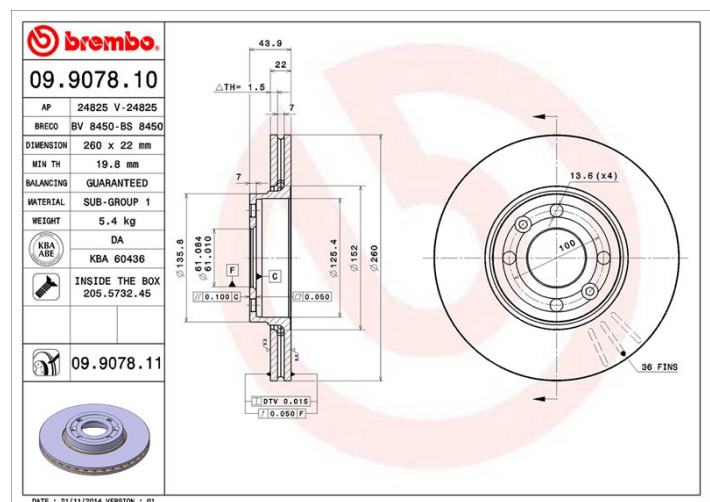

Caractéristiques techniques du disque

Essieu Avant

Diamètre
260 mm

Hauteur totale (A)
44 mm

Diamètre de centrage (B)
61 mm

Nombre de trous de fixation (C)
4

Épaisseur (TH)
22 mm

Épaisseur min.
19,8 mm

Couple de serrage
105 N.m

Unités par boîte
2

Code EAN
8020584211496

Références marques

Brembo
09.9078.11

AP
24825 V

Breco
BV 8450

Spécifications techniques