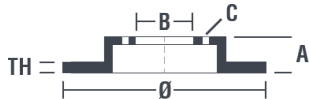

Couple de serrage
105 N.m

Unités par boîte
2

Code EAN
8020584211496

Références marques

Brembo
09.9078.11

AP
24825 V

Breco
BV 8450

Spécifications techniques