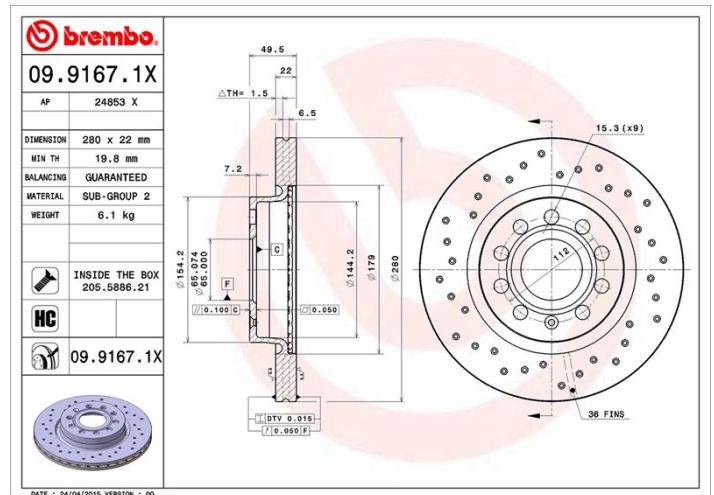

VÉHICULES COMPATIBLES

AUDI

A3 (8P1)	1.2 TSI	77/105	04/10 08/12
A3 (8P1)	1.4 TFSI	92/125	09/07 08/12