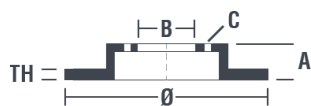

Caractéristiques techniques du disque

Essieu Avant	Diamètre (Ø) 324 mm
Hauteur totale (A) 77 mm	Diamètre de centrage (B) 79 mm
Nombre de trous de fixation (C) 5	Épaisseur (TH) 30 mm
Épaisseur min. 28,4 mm	Couple de serrage 120 N.m
Unités par boîte 2	Code EAN 8020584013366