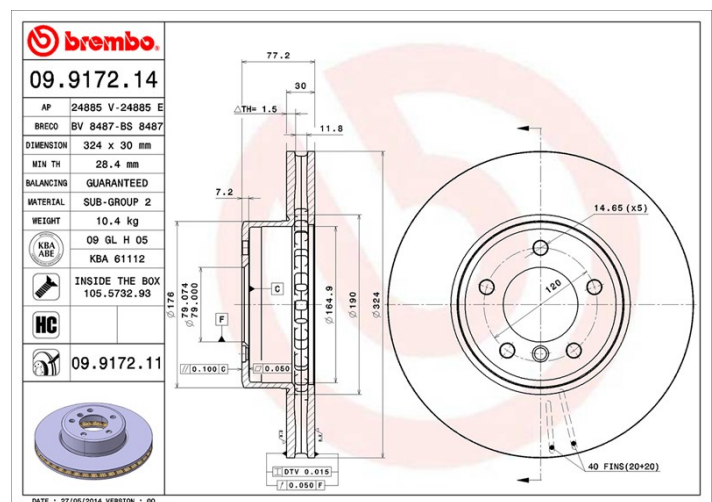

Caractéristiques techniques du disque

Essieu Avant	Diamètre (Ø) 324 mm
Hauteur totale (A) 77 mm	Diamètre de centrage (B) 79 mm
Nombre de trous de fixation (C) 5	Épaisseur (TH) 30 mm
Épaisseur min. 28,4 mm	Couple de serrage 120 N.m
Unités par boîte 2	Code EAN 8020584013366

Références marques

Brembo 09.9172.14	AP 24885 E	Breco BS 8487
-----------------------------	----------------------	-------------------------

Spécifications techniques

Disque High Carbon (HC)

Grâce au pourcentage élevé de carbone dans la composition chimique de la fonte, le **disque HC**, en fonte à haute teneur en carbone, présente un meilleur coefficient d'amortissement qui garantit une réduction des vibrations et des bruits, pour une meilleure performance et un meilleur confort au freinage.