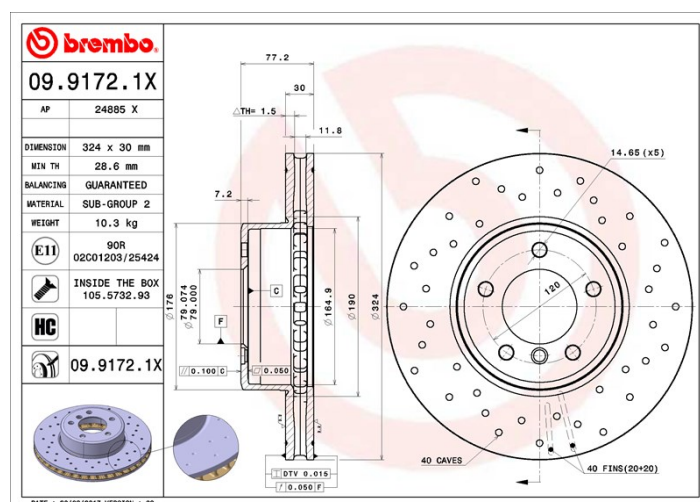

Caractéristiques techniques du disque

Essieu Avant

Diamètre
324 mm

Hauteur totale (A)
77 mm

Diamètre de centrage (B)
79 mm

Nombre de trous de fixation (C)
5

Épaisseur (TH)
30 mm

Épaisseur min.
28,6 mm

Couple de serrage
120 N.m

Unités par boîte
1

Code EAN
8020584225769

Références marques

Brembo
09.9172.1X

AP
24885 X

Spécifications techniques

Disque High Carbon (HC)