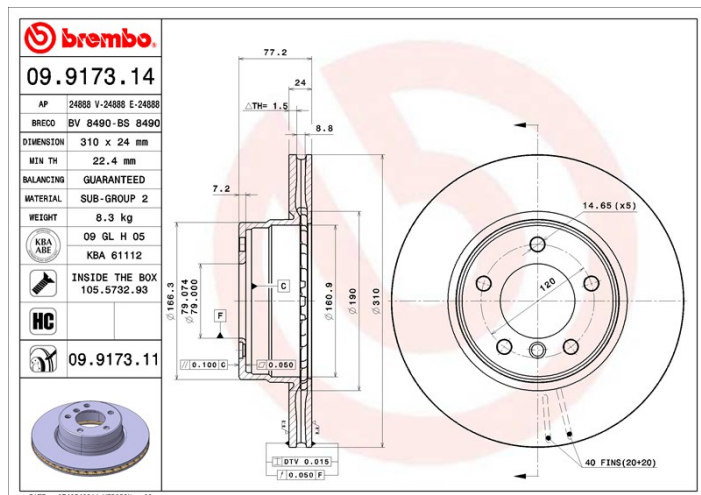

Caractéristiques techniques du disque

Essieu Avant

Diamètre
310 mm

Hauteur totale (A)
77 mm

Diamètre de centrage (B)
79 mm

Nombre de trous de fixation (C)
5

Épaisseur (TH)
24 mm

Épaisseur min.
22,4 mm

Couple de serrage
120 N.m

Unités par boîte
2

Code EAN
8020584023402

Références marques

Brembo
09.9173.11

AP
24888 V

Breco
BV 8490

Spécifications techniques