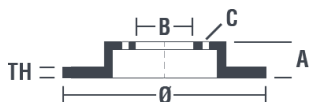

Caractéristiques techniques du disque

Essieu Avant

Diamètre ($\varnothing$)
310 mm

Hauteur totale (A)
77 mm

Diamètre de centrage (B)
79 mm

Nombre de trous de fixation (C)
5

Épaisseur (TH)
24 mm

Épaisseur min.
22,4 mm

Couple de serrage
120 N.m

Unités par boîte
2

Code EAN
8020584029664

Références marques

Brembo
09.9173.75

AP
X 24888

Spécifications techniques

Disque High Carbon (HC)

Grâce au pourcentage élevé de carbone dans la composition chimique de la fonte, le **disque HC**, en fonte à haute teneur en carbone, présente un meilleur coefficient d'amortissement qui garantit une réduction des vibrations et des bruits, pour une meilleure performance et un meilleur confort au freinage.

HC

Disque avec vis de fixation

Pour une grande partie de sa gamme, Brembo ajoute les vis de fixation dans l'emballage des disques, afin d'apporter un service supplémentaire au mécanicien, au cas où les vis d'origine seraient rouillées ou usées, et non réutilisables.

Disque vernis UV

Le procédé de **fixation du vernis par lampe à UV** garantit une résistance supérieure à la corrosion et une **protection complète** du disque.

Véhicules couverts

BMW

Modèle	Type	kW	Année
5 (E60)	520 d	110	02/05 02/08
5 (E60)	520 d	120	02/05 02/08
5 (E60)	520 d	130	04/06 12/09
5 (E60)	520 i	115	04/06 12/09
5 (E60)	520 i	120	12/06 03/10
5 (E60)	520 i	125	07/03 03/10