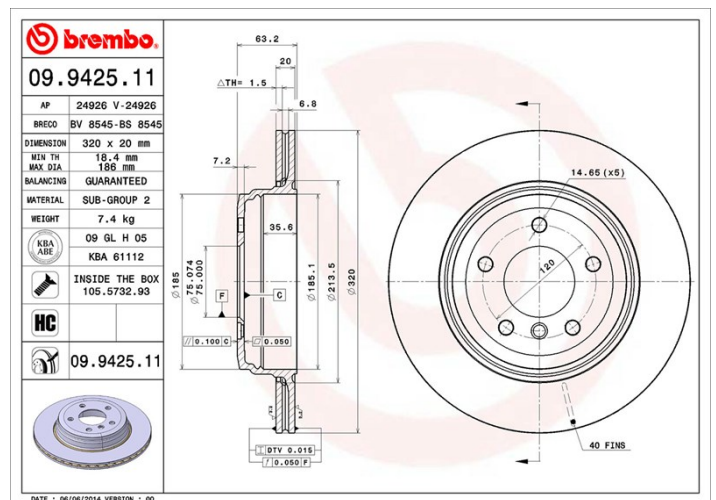

## Caractéristiques techniques du disque

|   |  |
|---|--|
| <b>Essieu</b> Arrière                       | <b>Diamètre</b><br>320 mm                |
| <b>Hauteur totale (A)</b><br>61 mm          | <b>Diamètre de centrage (B)</b><br>75 mm |
| <b>Nombre de trous de fixation (C)</b><br>5 | <b>Épaisseur (TH)</b><br>20 mm           |
| <b>Épaisseur min.</b><br>18,4 mm            | <b>Couple de serrage</b><br>120 N.m      |
| <b>Unités par boîte</b><br>2                | <b>Code EAN</b><br>8020584024874         |

## Spécifications techniques