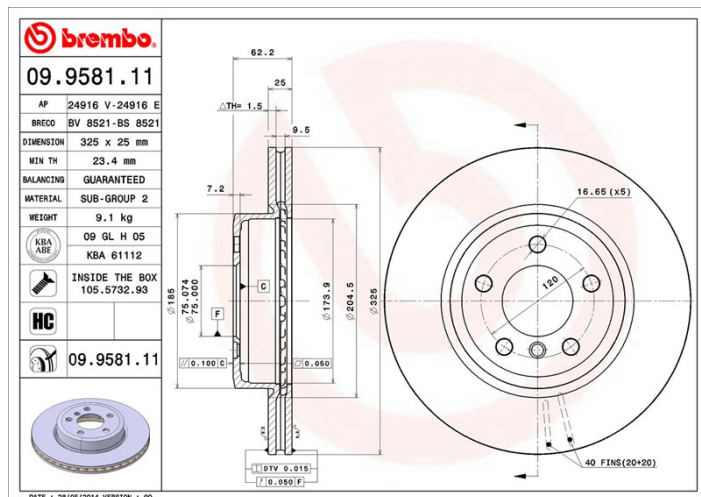

Références marques

Brembo
09.9581.11

AP
24916 V

Breco
BV 8521

Spécifications techniques

Disque High Carbon (HC)

Grâce au pourcentage élevé de carbone dans la composition chimique de la fonte, le **disque HC**, en fonte à haute teneur en carbone, présente un meilleur coefficient d'amortissement qui garantit une réduction des vibrations et des bruits, pour une meilleure performance et un meilleur confort au freinage.

HC

Disque avec vis de fixation

Pour une grande partie de sa gamme, Brembo ajoute les vis de fixation dans l'emballage des disques, afin d'apporter un service supplémentaire au mécanicien, au cas où les vis d'origine seraient rouillées ou usées, et non réutilisables.

Disque vernis UV

Le procédé de **fixation du vernis par lampe à UV** garantit une résistance supérieure à la corrosion et une **protection complète** du disque.

Véhicules couverts

BMW

Modèle	Type	kW	Année
X3 (E83)	2.0 d	130	03/07 03/09
X3 (E83)	2.0 d	110	11/03 08/07
X3 (E83)	2.0 i	110	07/05 08/08
X3 (E83)	2.5 i	141	01/04 08/06