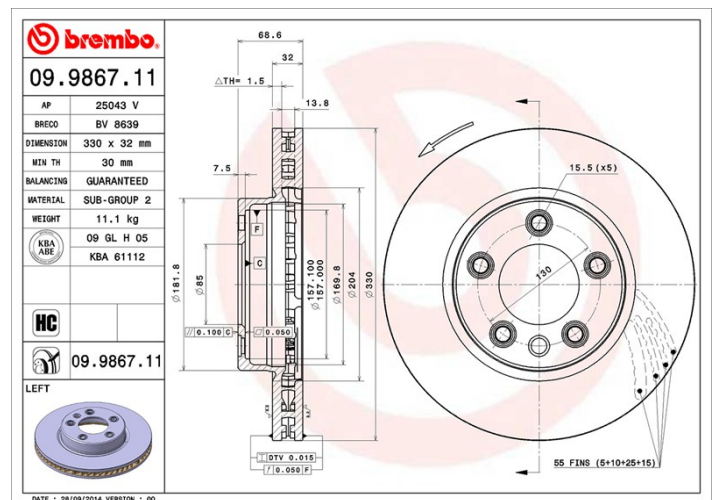

Caractéristiques techniques du disque

Essieu Avant	Diamètre 330 mm
Hauteur totale (A) 68,5 mm	Diamètre de centrage (B) 85 mm
Nombre de trous de fixation (C) 5	Épaisseur (TH) 32 mm
Épaisseur min. 30 mm	Couple de serrage 160 N.m
Unités par boîte 1	Code EAN 8020584986714

Références marques

Brembo 09.9867.11	AP 25043 V	Breco BV 8639
-----------------------------	----------------------	-------------------------

Spécifications techniques

Disque High Carbon (HC)

Grâce au pourcentage élevé de carbone dans la composition chimique de la fonte, le **disque HC**, en fonte à haute teneur en carbone, présente un meilleur coefficient d'amortissement qui garantit une réduction des vibrations et des bruits, pour une meilleure performance et un meilleur confort au freinage.