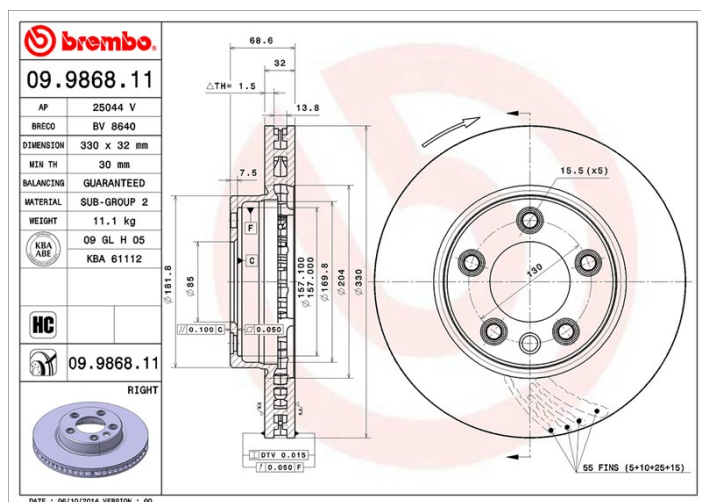

Caractéristiques techniques du disque

Essieu Avant	Diamètre 330 mm
Hauteur totale (A) 68,5 mm	Diamètre de centrage (B) 85 mm
Nombre de trous de fixation (C) 5	Épaisseur (TH) 32 mm
Épaisseur min. 30 mm	Couple de serrage 160 N.m
Unités par boîte 1	Code EAN 8020584986813

Références marques

Brembo 09.9868.11	AP 25044 V	Breco BV 8640
-----------------------------	----------------------	-------------------------

Spécifications techniques

Disque High Carbon (HC)

Grâce au pourcentage élevé de carbone dans la composition chimique de la fonte, le **disque HC**, en fonte à haute teneur en carbone, présente un meilleur coefficient d'amortissement qui garantit une réduction des vibrations et des bruits, pour une meilleure performance et un meilleur confort au freinage.