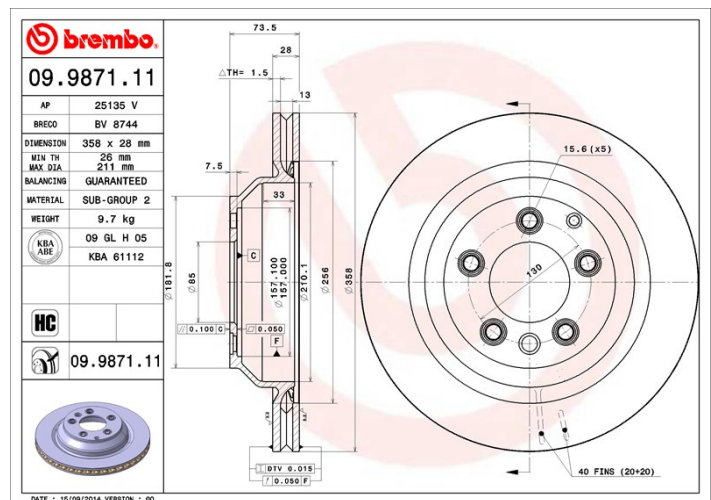

Caractéristiques techniques du disque

Essieu Arrière	Diamètre 358 mm
Hauteur totale (A) 73,5 mm	Diamètre de centrage (B) 85 mm
Nombre de trous de fixation (C) 5	Épaisseur (TH) 28 mm
Épaisseur min. 26 mm	Couple de serrage 160 N.m
Unités par boîte 1	Code EAN 8020584987117

Références marques

Brembo 09.9871.11	AP 25135 V	Breco BV 8744
-----------------------------	----------------------	-------------------------

Spécifications techniques

Disque High Carbon (HC)

Grâce au pourcentage élevé de carbone dans la composition chimique de la fonte, le **disque HC**, en fonte à haute teneur en carbone, présente un meilleur coefficient d'amortissement qui garantit une réduction des vibrations et des bruits, pour une meilleure performance et un meilleur confort au freinage.