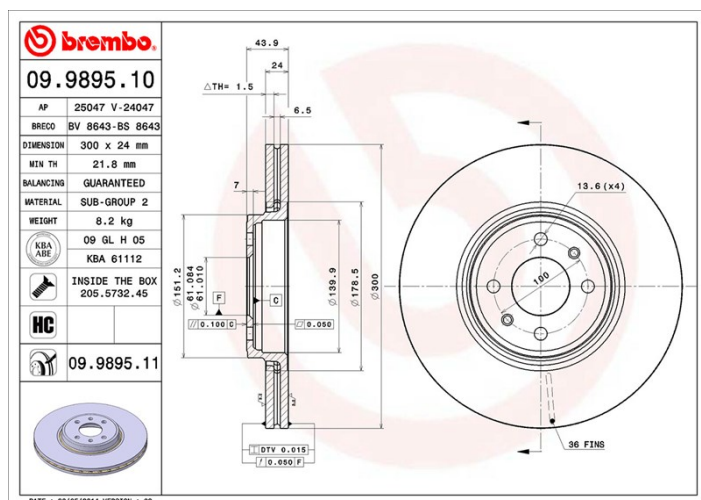

Caractéristiques techniques du disque

Essieu Avant

Diamètre
300 mm

Hauteur totale (A)
44 mm

Diamètre de centrage (B)
61 mm

Nombre de trous de fixation (C)
4

Épaisseur (TH)
24 mm

Épaisseur min.
21,8 mm

Couple de serrage
110 N.m

Unités par boîte
2

Code EAN
8020584029121

Références marques

Brembo
09.9895.11

AP
25047 V

Breco
BV 8643

Spécifications techniques