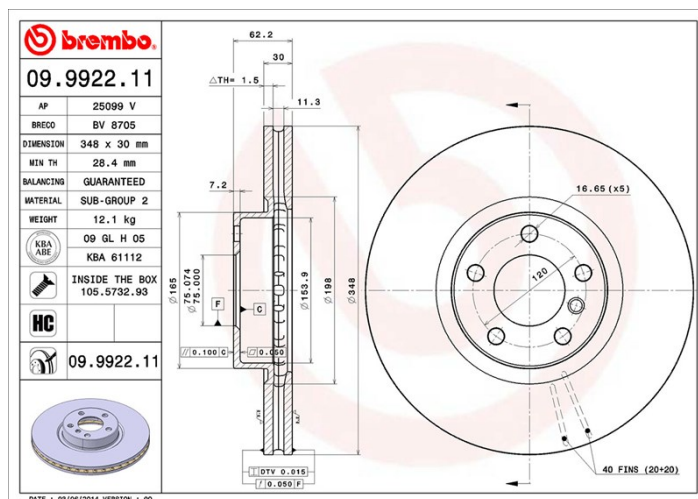

## Caractéristiques techniques du disque

**Essieu** Avant

**Diamètre**  
348 mm

**Hauteur totale (A)**  
62,1 mm

**Diamètre de centrage (B)**  
75 mm

**Nombre de trous de fixation (C)**  
5

**Épaisseur (TH)**  
30 mm

**Épaisseur min.**  
28,4 mm

**Couple de serrage**   
140 N.m

**Unités par boîte**  
1

**Code EAN**  
8020584992210

## Spécifications techniques