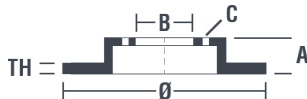

Caractéristiques techniques du disque

Essieu Avant

Diamètre
294 mm

Hauteur totale (A)
44,1 mm

Diamètre de centrage (B)
64,1 mm

Nombre de trous de fixation (C)
4

Épaisseur (TH)
22 mm

Épaisseur min.
20,4 mm

Couple de serrage
120 N.m

Unités par boîte
2

Code EAN
8020584029923