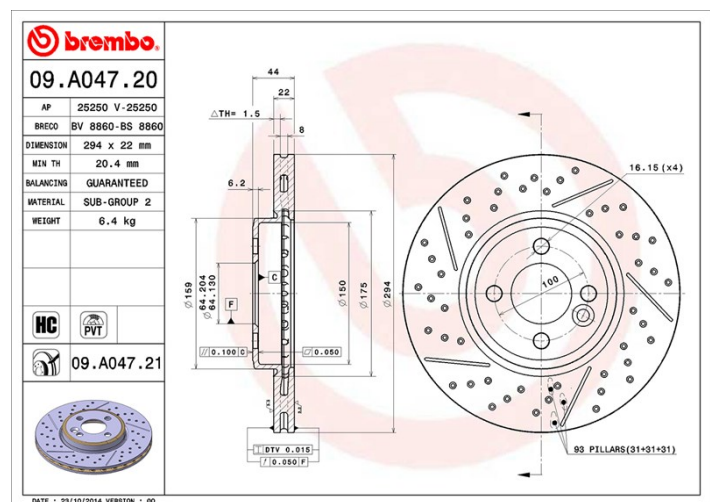

Caractéristiques techniques du disque

Essieu Avant

Diamètre
294 mm

Hauteur totale (A)
44,1 mm

Diamètre de centrage (B)
64,1 mm

Nombre de trous de fixation (C)
4

Épaisseur (TH)
22 mm

Épaisseur min.
20,4 mm

Couple de serrage
120 N.m

Unités par boîte
2

Code EAN
8020584029923

Références marques

Brembo
09.A047.20

AP
25250

Breco
BS 8860

Spécifications techniques

Disque ventilé PVT

Le disque PVT ("Pillar Venting Technology" ou technologie de ventilation à plots) est muni, dans la chambre de ventilation, de plots à la place des ailettes ; ainsi, la capacité de refroidissement du disque est améliorée, avec notamment une augmentation de plus de 40% de la résistance aux criques et fissures thermiques.