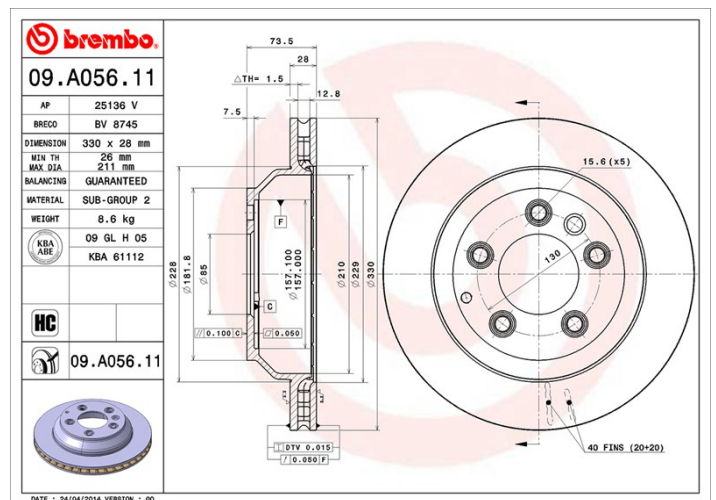

Caractéristiques techniques du disque

Essieu Arrière	Diamètre 330 mm
Hauteur totale (A) 73,5 mm	Diamètre de centrage (B) 85 mm
Nombre de trous de fixation (C) 5	Épaisseur (TH) 28 mm
Épaisseur min. 26 mm	Couple de serrage 160 N.m
Unités par boîte 2	Code EAN 8020584018323

Références marques

Brembo 09.A056.11	AP 25136 V	Breco BV 8745
-----------------------------	----------------------	-------------------------

Spécifications techniques

Disque High Carbon (HC)

Grâce au pourcentage élevé de carbone dans la composition chimique de la fonte, le **disque HC**, en fonte à haute teneur en carbone, présente un meilleur coefficient d'amortissement qui garantit une réduction des vibrations et des bruits, pour une meilleure performance et un meilleur confort au freinage.