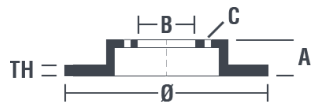

## Caractéristiques techniques du disque

<b>Essieu</b> Arrière	<b>Diamètre</b> 312 mm
<b>Hauteur totale</b> (A) 67,9 mm	<b>Diamètre de centrage</b> (B) 108 mm
<b>Nombre de trous de fixation</b> (C) 6	<b>Épaisseur</b> (TH) 18 mm
<b>Épaisseur min.</b> 16 mm	<b>Couple de serrage</b> N.m
<b>Unités par boîte</b> 2	<b>Code EAN</b> 8020584213605