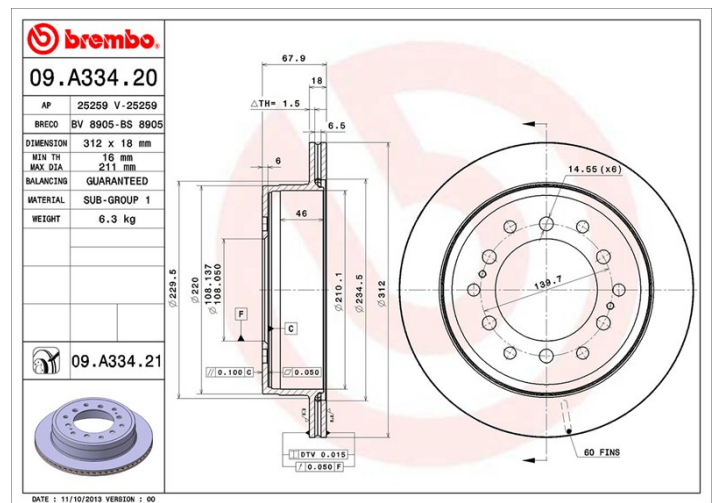

## Caractéristiques techniques du disque

<b>Essieu</b> Arrière	<b>Diamètre</b> 312 mm
<b>Hauteur totale</b> (A) 67,9 mm	<b>Diamètre de centrage</b> (B) 108 mm
<b>Nombre de trous de fixation</b> (C) 6	<b>Épaisseur</b> (TH) 18 mm
<b>Épaisseur min.</b> 16 mm	<b>Couple de serrage</b> N.m
<b>Unités par boîte</b> 2	<b>Code EAN</b> 8020584213605

## Spécifications techniques

### LEXUS

Modèle	Type	kW	Année
GX (URJ15_)	400 4WD (URJ150)	202	05/12 -
GX (URJ15_)	460 4WD (URJ150)	218	01/10 -
GX (URJ15_)	460 4WD (URJ150)	225	01/10 -