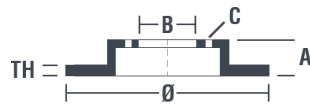

Caractéristiques techniques du disque

Diamètre (Ø)
305 mm

Hauteur totale (A)
45,7 mm

Diamètre de centrage (B)
59 mm

Nombre de trous de fixation (C)
5

Épaisseur (TH)
28 mm

Épaisseur min.
26 mm

Couple de serrage
86 N.m