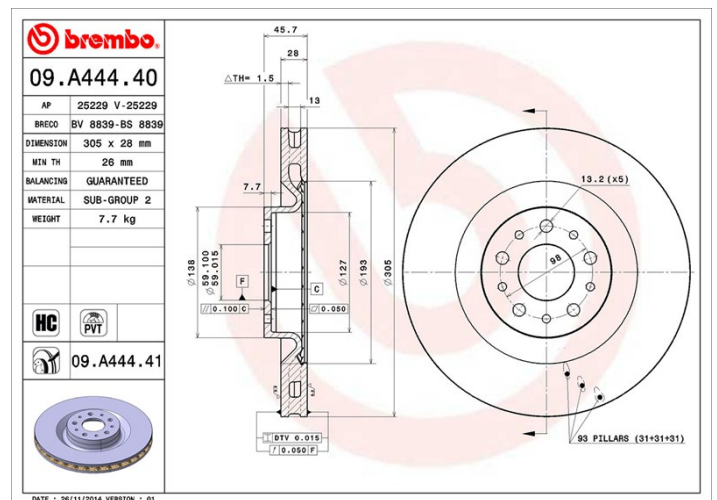

Caractéristiques techniques du disque

Diamètre (Ø)
305 mm

Hauteur totale (A)
45,7 mm

Diamètre de centrage (B)
59 mm

Nombre de trous de fixation (C)
5

Épaisseur (TH)
28 mm

Épaisseur min.
26 mm

Couple de serrage
86 N.m

Références marques

Brembo
09.A444.40

AP
25229

Breco
BS 8839

Spécifications techniques

Disque ventilé PVT

Le disque PVT ("Pillar Venting Technology" ou technologie de ventilation à plots) est muni, dans la chambre de ventilation, de plots à la place des ailettes ; ainsi, la capacité de refroidissement du disque est améliorée, avec notamment une augmentation de plus de 40% de la résistance aux criques et fissures thermiques.