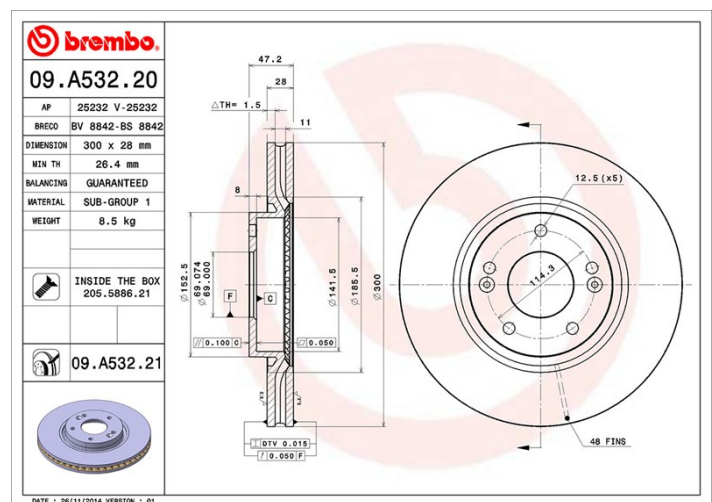

Références marques

Brembo 09.A532.21	AP 25232 V	Breco BV 8842

Spécifications techniques

Disque avec vis de fixation

Pour une grande partie de sa gamme, Brembo ajoute les vis de fixation dans l'emballage des disques, afin d'apporter un service supplémentaire au mécanicien, au cas où les vis d'origine seraient rouillées ou usées, et non réutilisables.

Disque vernis UV

Le procédé de fixation du vernis par lampe à UV garantit une résistance supérieure à la corrosion et une **protection complète** du disque.

Véhicules couverts

DONGNAN (SOUEAST)

Modèle	Type	kW	Année
DX7 Closed Off-Road Vehicle	1.5 T	115	07/15 -
DX7 Closed Off-Road Vehicle	2.0 T	143	07/15 -

HYUNDAI

Modèle	Type	kW	Année
i30 (FD)	1.6	93	02/08 11/11
i30 (FD)	1.6	85	10/07 11/11