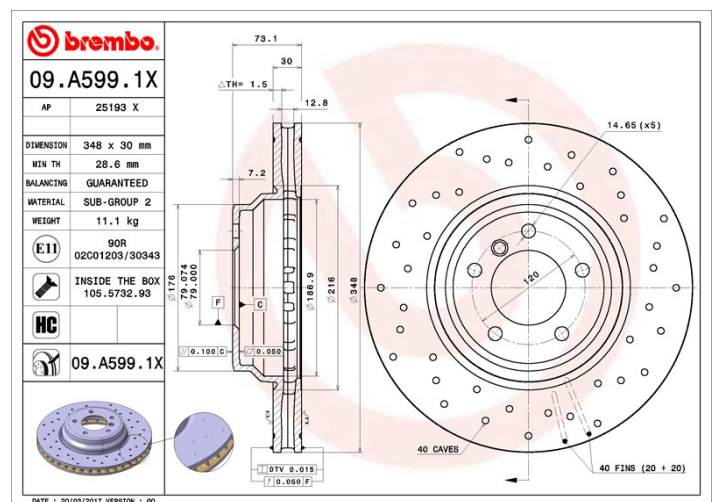

Caractéristiques techniques du disque

Essieu Avant

Diamètre
348 mm

Hauteur totale (A)
73 mm

Diamètre de centrage (B)
79 mm

Nombre de trous de fixation (C)
5

Épaisseur (TH)
30 mm

Épaisseur min.
28,6 mm

Couple de serrage
120 N.m

Unités par boîte
1

Code EAN
8020584226339

Références marques

Brembo
09.A599.1X

AP
25193 X

Spécifications techniques

Disque High Carbon (HC)