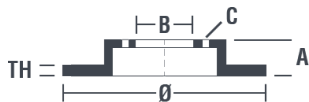

Caractéristiques techniques du disque

Essieu Avant

Diamètre
348 mm

Hauteur totale (A)
73 mm

Diamètre de centrage (B)
79 mm

Nombre de trous de fixation (C)
5

Épaisseur (TH)
30 mm

Épaisseur min.
28,6 mm

Couple de serrage
120 N.m

Unités par boîte
1

Code EAN
8020584226339