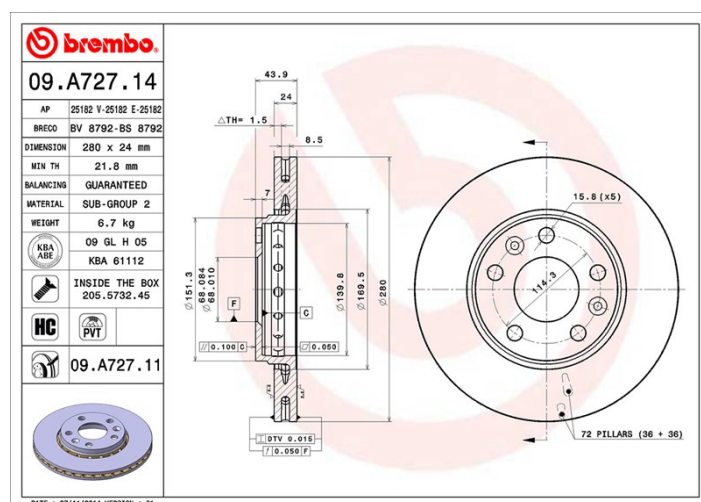

Caractéristiques techniques du disque

Diamètre (Ø)
280 mm

Hauteur totale (A)
44 mm

Diamètre de centrage (B)
68 mm

Nombre de trous de fixation (C)
5

Épaisseur (TH)
24 mm

Épaisseur min.
21,8 mm

Couple de serrage
120 N.m

Références marques

Brembo
09.A727.11

AP
25182 V

Breco
BV 8792

Spécifications techniques

Disque High Carbon (HC)

Grâce au pourcentage élevé de carbone dans la composition chimique de la fonte, le **disque HC**, en fonte à haute teneur en carbone, présente un meilleur coefficient d'amortissement qui garantit une réduction des vibrations et des bruits, pour une meilleure performance et un meilleur confort au freinage.