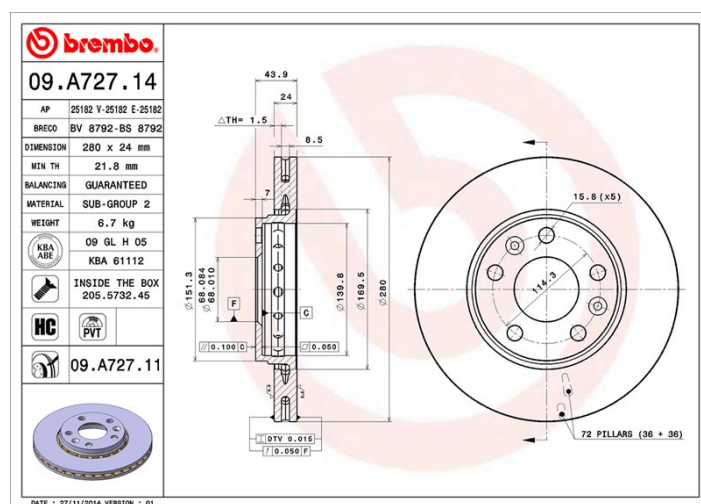

Caractéristiques techniques du disque

Diamètre (Ø)
280 mm

Hauteur totale (A)
44 mm

Diamètre de centrage (B)
68 mm

Nombre de trous de fixation (C)
5

Épaisseur (TH)
24 mm

Épaisseur min.
21,8 mm

Couple de serrage
120 N.m

Unités par boîte
2

Références marques

Brembo
09.A727.11

AP
25182 V

Breco
BV 8792

Spécifications techniques

Disque High Carbon (HC)

Grâce au pourcentage élevé de carbone dans la composition chimique de la fonte, le **disque HC**, en fonte à haute teneur en carbone, présente un meilleur coefficient d'amortissement qui garantit une réduction des vibrations et des bruits, pour une meilleure performance et un meilleur confort au freinage.