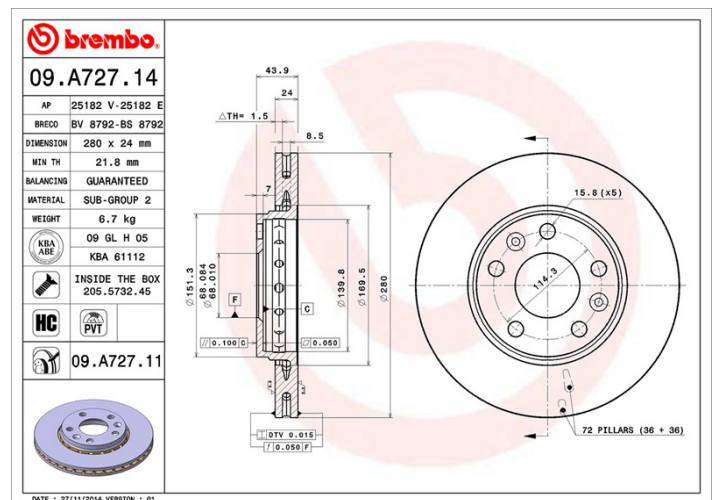

## Caractéristiques techniques du disque

**Diamètre (Ø)**  
280 mm

**Hauteur totale (A)**  
44 mm

**Diamètre de centrage (B)**  
68 mm

**Nombre de trous de fixation (C)**  
5

**Épaisseur (TH)**  
24 mm

**Épaisseur min.**  
21,8 mm

**Couple de serrage**   
120 N.m

## Spécifications techniques