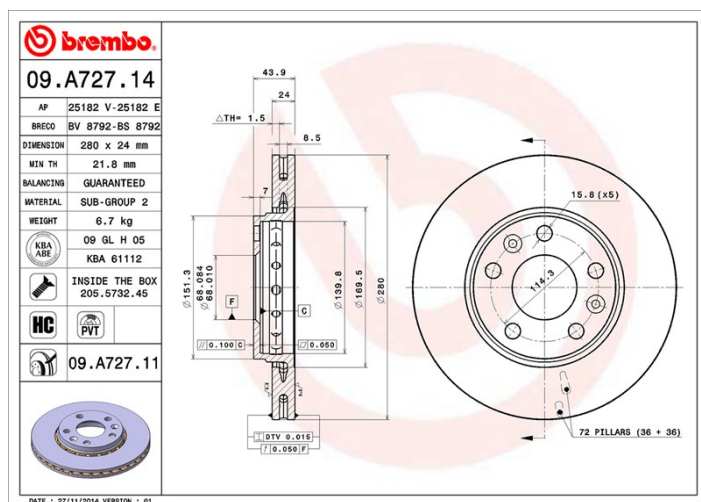

Caractéristiques techniques du disque

Diamètre (Ø)
280 mm

Hauteur totale (A)
44 mm

Diamètre de centrage (B)
68 mm

Nombre de trous de fixation (C)
5

Épaisseur (TH)
24 mm

Épaisseur min.
21,8 mm

Couple de serrage
120 N.m

Unités par boîte
2

Références marques

Brembo
09.A727.14

AP
25182 E

Breco
BS 8792

Spécifications techniques

Disque High Carbon (HC)

Grâce au pourcentage élevé de carbone dans la composition chimique de la fonte, le **disque HC**, en fonte à haute teneur en carbone, présente un meilleur coefficient d'amortissement qui garantit une réduction des vibrations et des bruits, pour une meilleure performance et un meilleur confort au freinage.