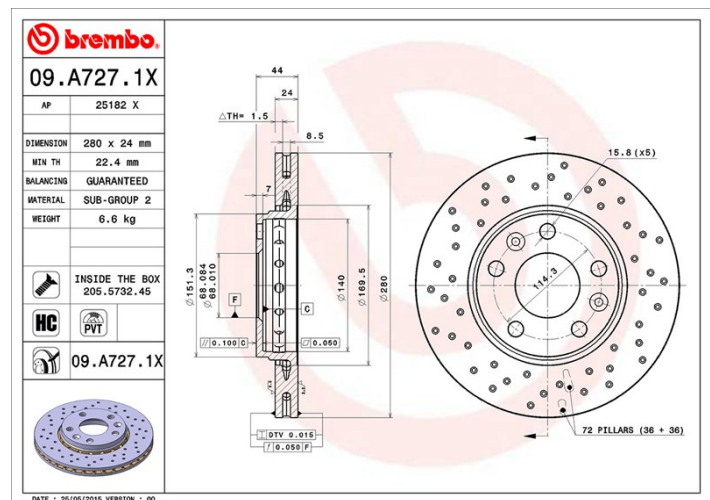

Caractéristiques techniques du disque

Diamètre (Ø)
280 mm

Hauteur totale (A)
44 mm

Diamètre de centrage (B)
68 mm

Nombre de trous de fixation (C)
5

Épaisseur (TH)
24 mm

Épaisseur min.
22,4 mm

Couple de serrage
120 N.m

Références marques

Brembo
09.A727.1X

AP
25182 X

Spécifications techniques

Disque High Carbon (HC)

Grâce au pourcentage élevé de carbone dans la composition chimique de la fonte, le **disque HC**, en fonte à haute teneur en carbone, présente un meilleur coefficient d'amortissement qui garantit une réduction des vibrations et des bruits, pour une meilleure performance et un meilleur confort au freinage.