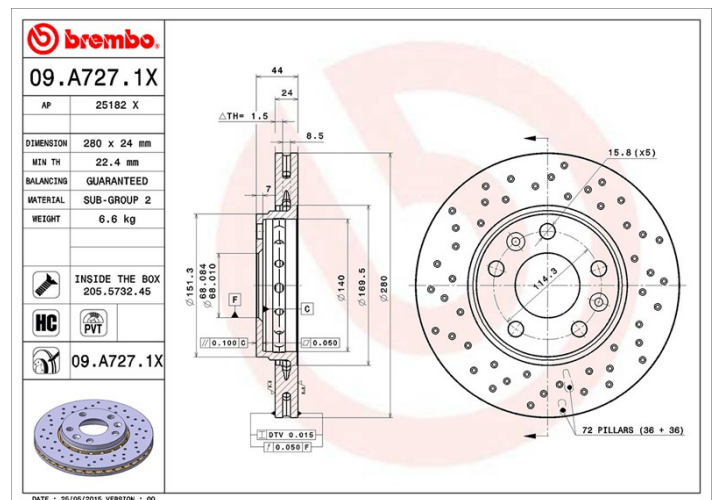

Caractéristiques techniques du disque

Diamètre (Ø)
280 mm

Hauteur totale (A)
44 mm

Diamètre de centrage (B)
68 mm

Nombre de trous de fixation (C)
5

Épaisseur (TH)
24 mm

Épaisseur min.
22,4 mm

Couple de serrage
120 N.m

Unités par boîte
2

Références marques

Brembo
09.A727.1X

AP
25182 X

Spécifications techniques

Disque High Carbon (HC)

Grâce au pourcentage élevé de carbone dans la composition chimique de la fonte, le **disque HC**, en fonte à haute teneur en carbone, présente un meilleur coefficient d'amortissement qui garantit une réduction des vibrations et des bruits, pour une meilleure performance et un meilleur confort au freinage.