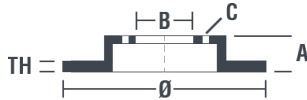

Caractéristiques techniques du disque

Essieu Avant

Diamètre
280 mm

Hauteur totale (A)
44,2 mm

Diamètre de centrage (B)
64,1 mm

Nombre de trous de fixation (C)
4

Épaisseur (TH)
22 mm

Épaisseur min.
20,4 mm

Couple de serrage
120 N.m

Unités par boîte
2

Code EAN
8020584019610