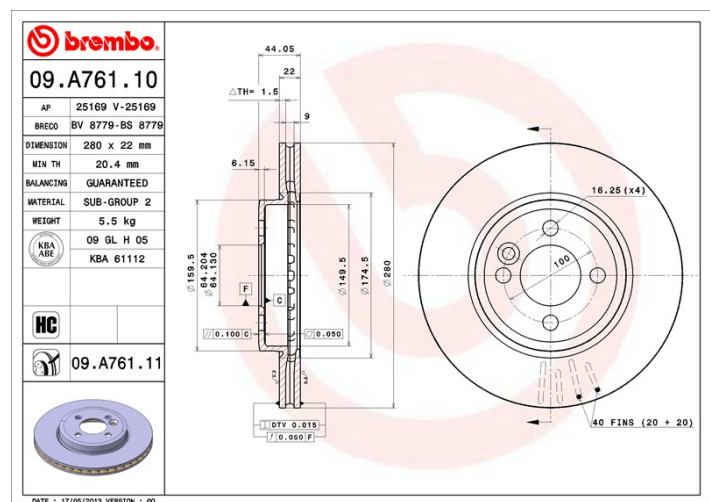

## Caractéristiques techniques du disque

**Essieu** Avant

**Diamètre**  
280 mm

**Hauteur totale (A)**  
44,2 mm

**Diamètre de centrage (B)**  
64,1 mm

**Nombre de trous de fixation (C)**  
4

**Épaisseur (TH)**  
22 mm

**Épaisseur min.**  
20,4 mm

**Couple de serrage**   
120 N.m

**Unités par boîte**  
2

**Code EAN**  
8020584019610

## Spécifications techniques