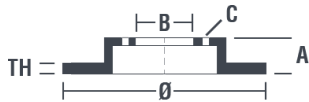

Caractéristiques techniques du disque

Essieu Avant	Diamètre 280 mm
Hauteur totale (A) 44,2 mm	Diamètre de centrage (B) 64,1 mm
Nombre de trous de fixation (C) 4	Épaisseur (TH) 22 mm
Épaisseur min. 20,4 mm	Couple de serrage 120 N.m
Unités par boîte 2	Code EAN 8020584019627

09.A761.10	
AP	25169 V-25169
BRECO	BV 8779-BS 8779
DIMENSION	280 x 22 mm
MIN TH	20.4 mm
BALANCING	GUARANTEED
MATERIAL	SUB-GROUP 2
WEIGHT	5.5 kg
KBA ABE	09 GL H 05 KBA 61112
HC	
	09.A761.11
DATE : 17/06/2013 VERSION : 00	