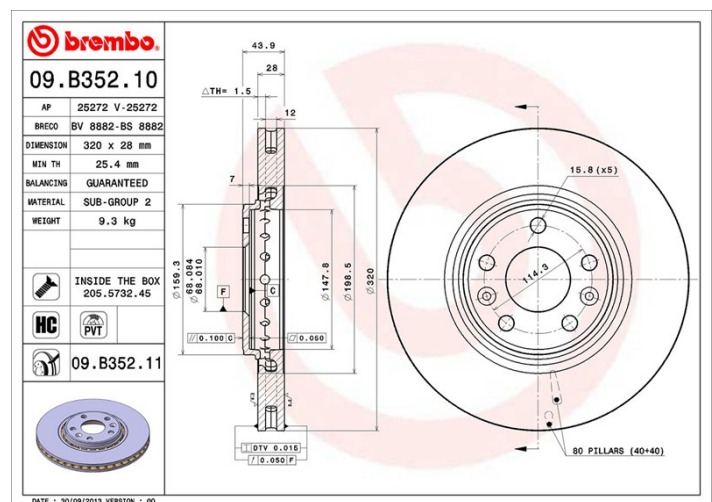

Disque 09.B352.10

Caractéristiques techniques du disque

Diamètre (Ø)
320 mm

Hauteur totale (A)
44 mm

Diamètre de centrage (B)
68 mm

Nombre de trous de fixation (C)
5

Épaisseur (TH)
28 mm

Épaisseur min.
25,4 mm

Couple de serrage
105 N.m

Unités par boîte
1

Références marques

Brembo
09.B352.10

AP
25272

Breco
BS 8882

Spécifications techniques

Disque ventilé PVT