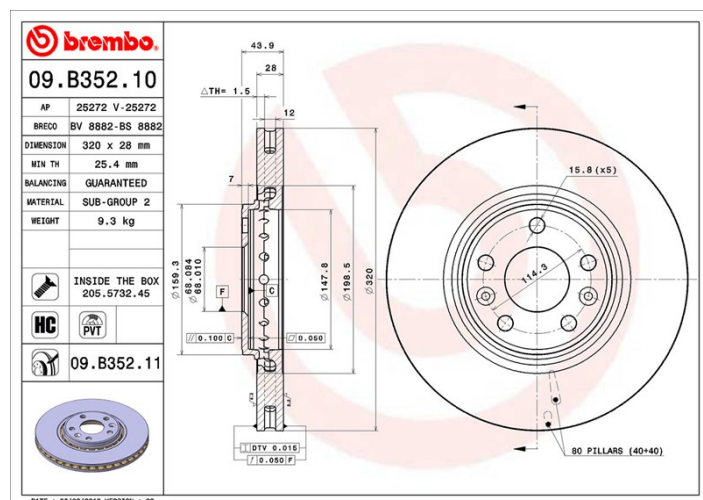

Caractéristiques techniques du disque

Diamètre (Ø)
320 mm

Hauteur totale (A)
44 mm

Diamètre de centrage (B)
68 mm

Nombre de trous de fixation (C)
5

Épaisseur (TH)
28 mm

Épaisseur min.
25,4 mm

Couple de serrage
105 N.m

Références marques

Brembo
09.B352.11

AP
25272 V

Breco
BV 8882

Spécifications techniques

Disque ventilé PVT

Le disque PVT ("Pillar Venting Technology" ou technologie de ventilation à plots) est muni, dans la chambre de ventilation, de plots à la place des ailettes ; ainsi, la capacité de refroidissement du disque est améliorée, avec notamment une augmentation de plus de 40% de la résistance aux criques et fissures thermiques.