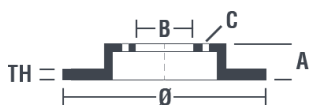

Caractéristiques techniques du disque

Diamètre (Ø)
320 mm

Hauteur totale (A)
44 mm

Diamètre de centrage (B)
68 mm

Nombre de trous de fixation (C)
5

Épaisseur (TH)
28 mm

Épaisseur min.
25,4 mm

Couple de serrage
105 N.m

Unités par boîte
1