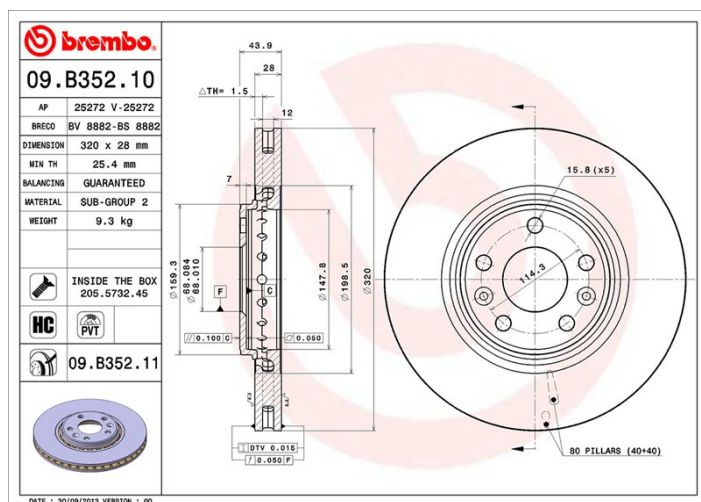

## Caractéristiques techniques du disque

**Diamètre (Ø)**  
320 mm

**Hauteur totale (A)**  
44 mm

**Diamètre de centrage (B)**  
68 mm

**Nombre de trous de fixation (C)**  
5

**Épaisseur (TH)**  
28 mm

**Épaisseur min.**  
25,4 mm

**Couple de serrage**   
105 N.m

**Unités par boîte**  
1

## Spécifications techniques