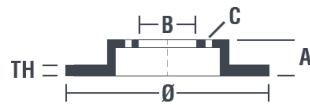

Caractéristiques techniques du disque

Diamètre (Ø)
320 mm

Hauteur totale (A)
44 mm

Diamètre de centrage (B)
68 mm

Nombre de trous de fixation (C)
5

Épaisseur (TH)
28 mm

Épaisseur min.
26,1 mm

Couple de serrage
105 N.m

Références marques

Brembo
09.B352.1X

AP
25272 X

Spécifications techniques

Disque ventilé PVT

Le disque PVT ("Pillar Venting Technology" ou technologie de ventilation à plots) est muni, dans la chambre de ventilation, de plots à la place des ailettes ; ainsi, la capacité de refroidissement du disque est améliorée, avec notamment une augmentation de plus de 40% de la résistance aux criques et fissures thermiques.