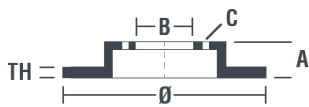

## Caractéristiques techniques du disque

<b>Diamètre (Ø)</b> 320 mm	<b>Hauteur totale (A)</b> 44 mm
<b>Diamètre de centrage (B)</b> 68 mm	<b>Nombre de trous de fixation (C)</b> 5
<b>Épaisseur (TH)</b> 28 mm	<b>Épaisseur min.</b> 26,1 mm
<b>Couple de serrage</b> 105 N.m	<b>Unités par boîte</b> 1