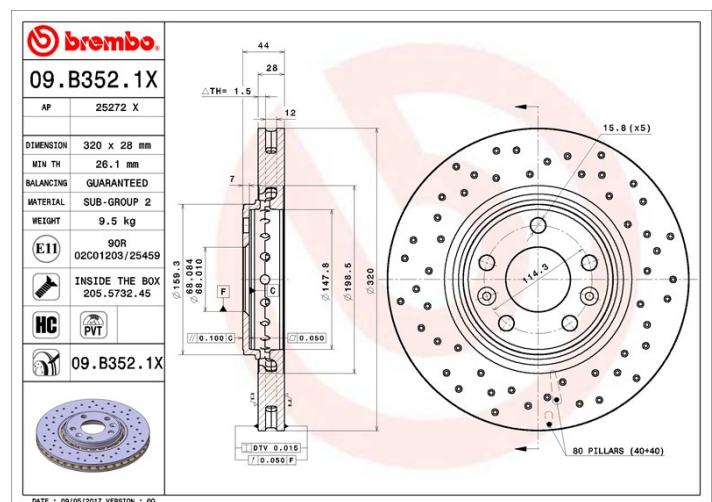

Caractéristiques techniques du disque

Diamètre (Ø)
320 mm

Hauteur totale (A)
44 mm

Diamètre de centrage (B)
68 mm

Nombre de trous de fixation (C)
5

Épaisseur (TH)
28 mm

Épaisseur min.
26,1 mm

Couple de serrage
105 N.m

Références marques

Brembo
09.B352.1X

AP
25272 X

Spécifications techniques

Disque ventilé PVT

Le disque PVT ("Pillar Venting Technology" ou technologie de ventilation à plots) est muni, dans la chambre de ventilation, de plots à la place des ailettes ; ainsi, la capacité de refroidissement du disque est améliorée, avec notamment une augmentation de plus de 40% de la résistance aux criques et fissures thermiques.