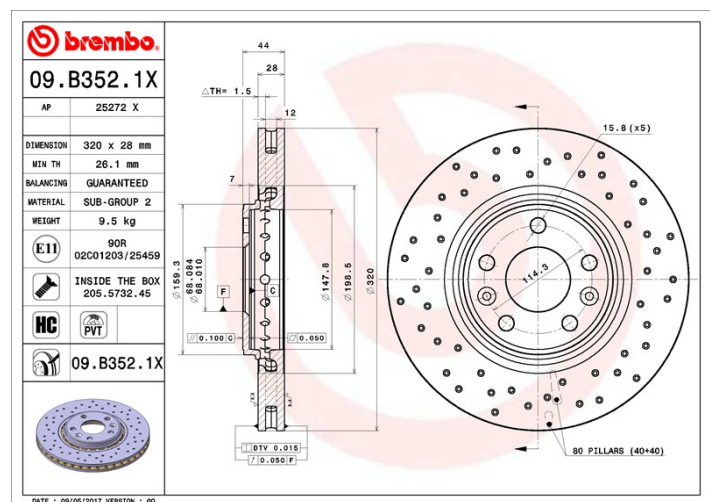

## Caractéristiques techniques du disque

<b>Diamètre (Ø)</b> 320 mm	<b>Hauteur totale (A)</b> 44 mm
<b>Diamètre de centrage (B)</b> 68 mm	<b>Nombre de trous de fixation (C)</b> 5
<b>Épaisseur (TH)</b> 28 mm	<b>Épaisseur min.</b> 26,1 mm
<b>Couple de serrage</b> 105 N.m	<b>Unités par boîte</b> 1

## Références marques

<b>Brembo</b> 09.B352.1X	<b>AP</b> 25272 X
-----------------------------	----------------------

## Spécifications techniques