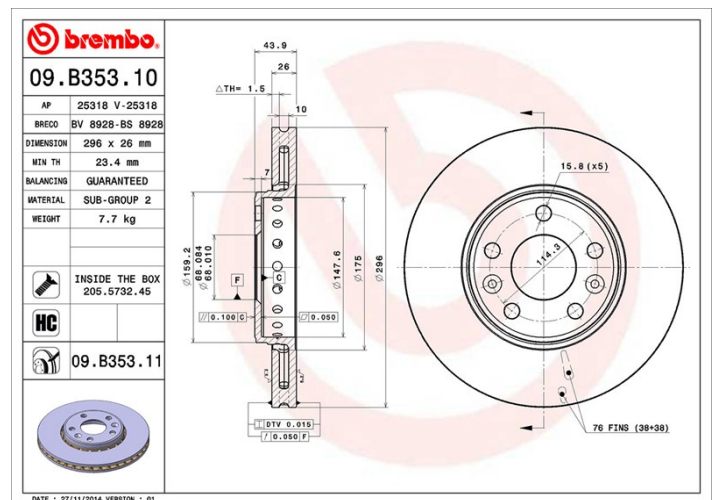

## Caractéristiques techniques du disque

**Diamètre** (Ø)  
296 mm

**Hauteur totale** (A)  
43,9 mm

**Diamètre de centrage** (B)  
68 mm

**Nombre de trous de fixation** (C)  
5

**Épaisseur** (TH)  
26 mm

**Épaisseur min.**  
23,4 mm

**Couple de serrage**   
110 N.m

**Unités par boîte**  
2

## Spécifications techniques