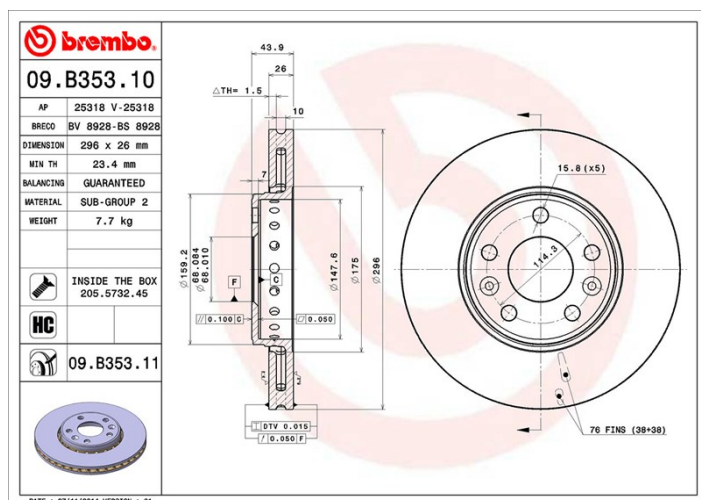

Disque 09.B353.10

brembo
AFTERMARKET

Caractéristiques techniques du disque

Diamètre (Ø)
296 mm

Hauteur totale (A)
43,9 mm

Diamètre de centrage (B)
68 mm

Nombre de trous de fixation (C)
5

Épaisseur (TH)
26 mm

Épaisseur min.
23,4 mm

Couple de serrage 
110 N.m

Références marques

Brembo
09.B353.10

AP
25318

Breco
BS 8928

Spécifications techniques

Disque High Carbon (HC)