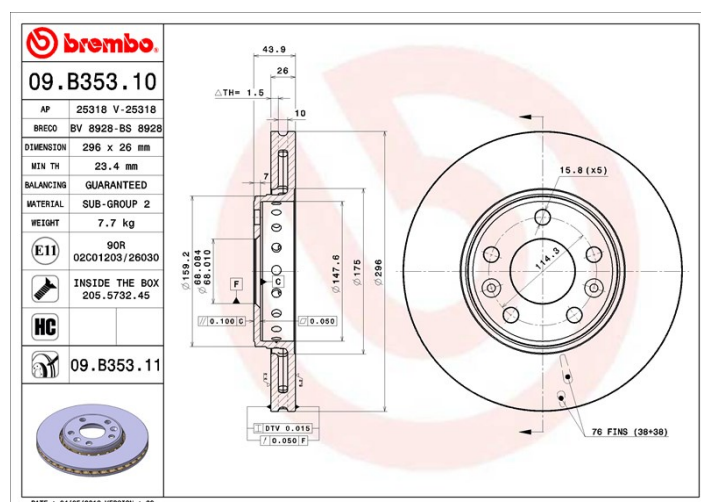

Caractéristiques techniques du disque

Diamètre (Ø)
296 mm

Hauteur totale (A)
43,9 mm

Diamètre de centrage (B)
68 mm

Nombre de trous de fixation (C)
5

Épaisseur (TH)
26 mm

Épaisseur min.
23,4 mm

Couple de serrage
110 N.m

Références marques

Brembo
09.B353.11

AP
25318 V

Breco
BV 8928

Spécifications techniques

Disque High Carbon (HC)

Grâce au pourcentage élevé de carbone dans la composition chimique de la fonte, le **disque HC**, en fonte à haute teneur en carbone, présente un meilleur coefficient d'amortissement qui garantit une réduction des vibrations et des bruits, pour une meilleure performance et un meilleur confort au freinage.