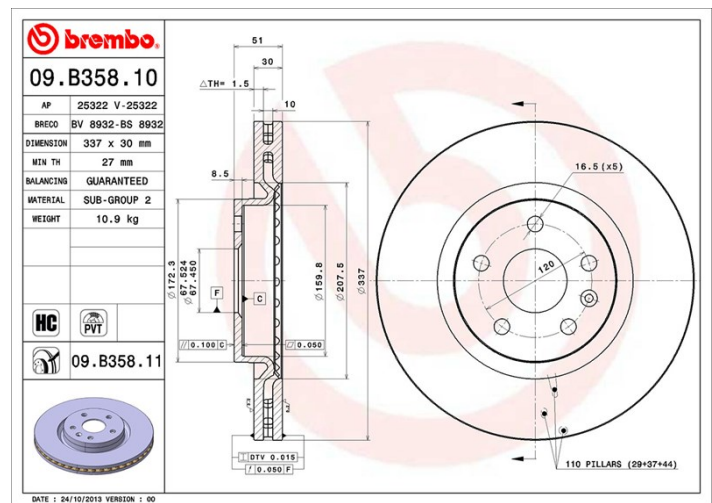

Disque 09.B358.10

Caractéristiques techniques du disque

Essieu Avant

Diamètre
337 mm

Hauteur totale (A)
51 mm

Diamètre de centrage (B)
67,5 mm

Nombre de trous de fixation (C)
5

Épaisseur (TH)
30 mm

Épaisseur min.
27 mm

Couple de serrage
150 N.m

Unités par boîte
1

Code EAN
8020584036624

Références marques

Brembo
09.B358.10

AP
25322

Breco
BS 8932

Spécifications techniques

Disque ventilé PVT

Le disque PVT ("Pillar Venting Technology" ou technologie de ventilation à plots) est muni, dans la chambre de ventilation, de plots à la place des ailettes ; ainsi, la capacité de refroidissement du disque est améliorée, avec notamment une augmentation de plus de 40% de la résistance aux criques et fissures thermiques.