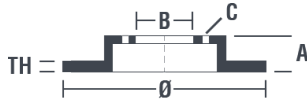

Épaisseur min.
27 mm

Couple de serrage
150 N.m

Unités par boîte
1

Code EAN
8020584036624

Références marques

Brembo
09.B358.10

AP
25322

Breco
BS 8932