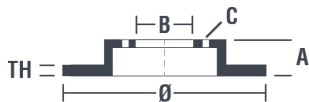

Couple de serrage
N.m

Unités par boîte
2

Code EAN
8020584039786

Références marques

Brembo
09.B569.11

AP
25355 V

Breco
BV 8965

Spécifications techniques