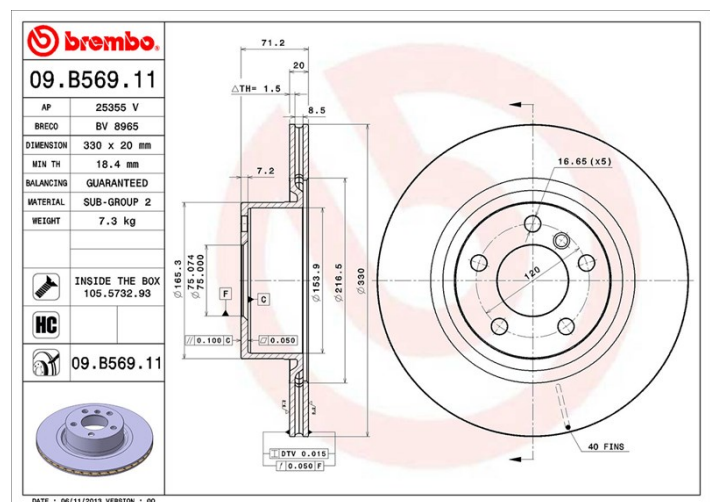

Caractéristiques techniques du disque

Essieu Arrière

Diamètre
330 mm

Hauteur totale (A)
71,2 mm

Diamètre de centrage (B)
75 mm

Nombre de trous de fixation (C)
5

Épaisseur (TH)
20 mm

Épaisseur min.
18,4 mm

Couple de serrage
N.m

Unités par boîte
2

Code EAN
8020584039786

Références marques

Brembo
09.B569.11

AP
25355 V

Breco
BV 8965

Spécifications techniques