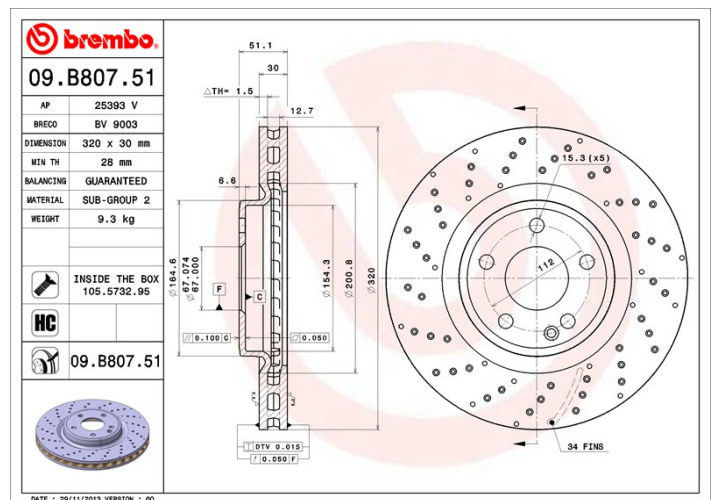

Disque 09.B807.51

Caractéristiques techniques du disque

| | |
|---|--|
| Essieu Avant | Diamètre (Ø) 320 mm |
| Hauteur totale (A) 51,1 mm | Diamètre de centrage (B) 67 mm |
| Nombre de trous de fixation (C) 5 | Épaisseur (TH) 30 mm |
| Épaisseur min. 28 mm | Couple de serrage 130 N.m |
| Unités par boîte 1 | Code EAN 8020584037546 |

Références marques

| | | |
|-----------------------------|----------------------|-------------------------|
| Brembo 09.B807.51 | AP 25393 V | Breco BV 9003 |
|-----------------------------|----------------------|-------------------------|