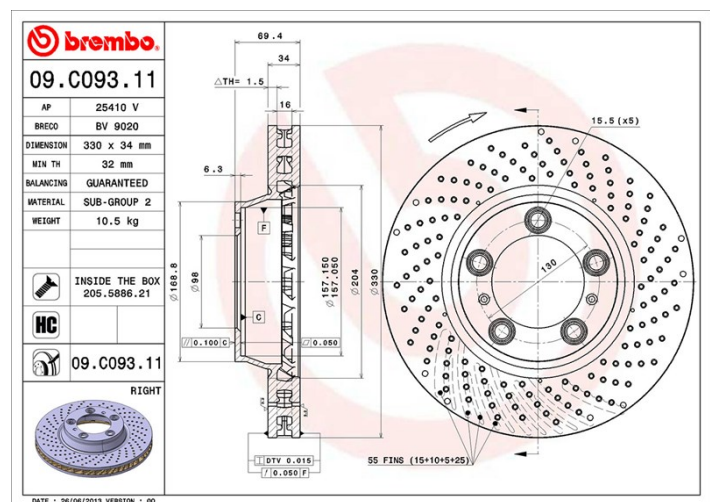

## Caractéristiques techniques du disque

**Essieu** Avant

**Diamètre**  
330 mm

**Hauteur totale (A)**  
69,4 mm

**Diamètre de centrage (B)**  
98 mm

**Nombre de trous de fixation (C)**  
5

**Épaisseur (TH)**  
34 mm

**Épaisseur min.**  
32 mm

**Couple de serrage**   
N.m

**Unités par boîte**  
1

**Code EAN**  
8020584037034

## Références marques

**Brembo**  
09.C093.11

**AP**  
25410 V

**Breco**  
BV 9020

## Spécifications techniques