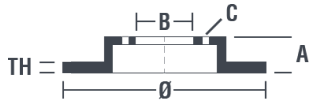

Caractéristiques techniques du disque

Essieu Arrière

Diamètre
330 mm

Hauteur totale (A)
66,2 mm

Diamètre de centrage (B)
75 mm

Nombre de trous de fixation (C)
5

Épaisseur (TH)
20 mm

Épaisseur min.
18,4 mm

Couple de serrage
N.m

Unités par boîte
2

Code EAN
8020584218471