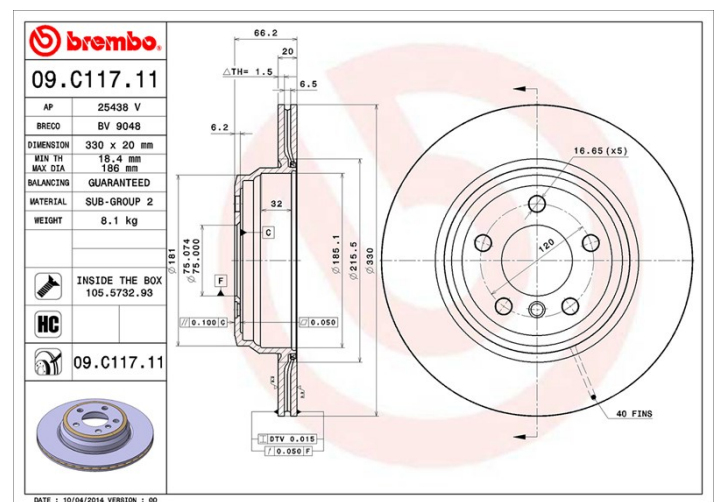

## Caractéristiques techniques du disque

**Essieu** Arrière

**Diamètre**  
330 mm

**Hauteur totale (A)**  
66,2 mm

**Diamètre de centrage (B)**  
75 mm

**Nombre de trous de fixation (C)**  
5

**Épaisseur (TH)**  
20 mm

**Épaisseur min.**  
18,4 mm

**Couple de serrage**   
N.m

**Unités par boîte**  
2

**Code EAN**  
8020584218471

## Spécifications techniques