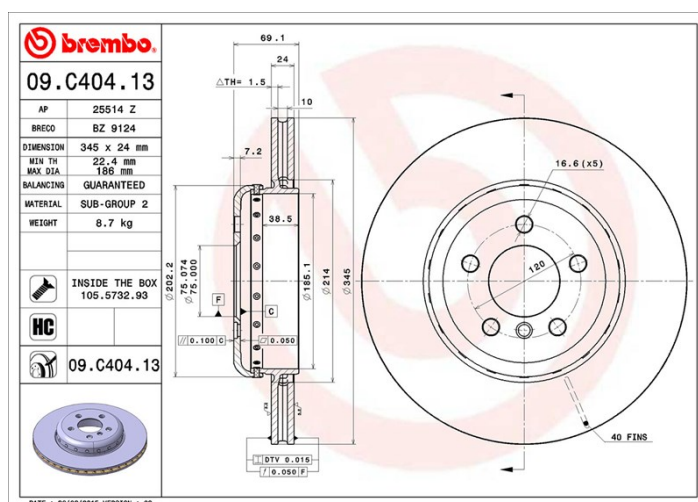

Caractéristiques techniques du disque

Essieu Arrière

Diamètre
345 mm

Hauteur totale (A)
69,1 mm

Diamètre de centrage (B)
75 mm

Nombre de trous de fixation (C)
5

Épaisseur (TH)
24 mm

Épaisseur min.
22,4 mm

Couple de serrage
N.m

Unités par boîte
1

Code EAN
8020584039281

Références marques

Brembo
09.C404.13

AP
25514 Z

Breco
BZ 9124

Spécifications techniques