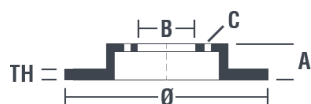

Couple de serrage
N.m

Unités par boîte
1

Code EAN
8020584039281

Références marques

Brembo
09.C404.13

AP
25514 Z

Breco
BZ 9124

Spécifications techniques