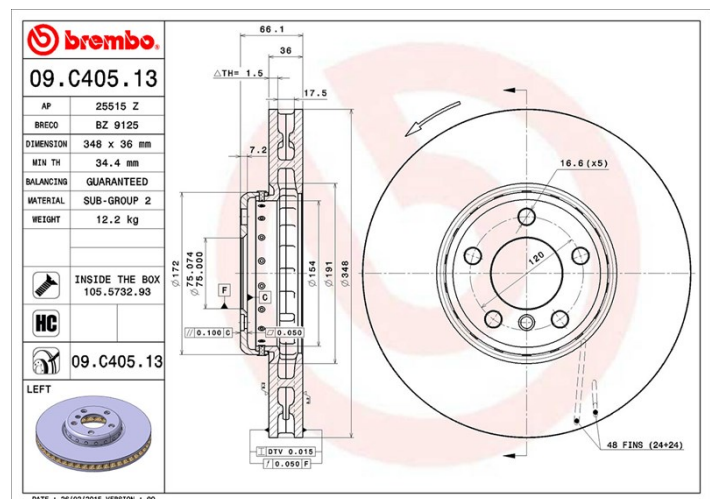

Caractéristiques techniques du disque

Essieu Avant

Diamètre
348 mm

Hauteur totale (A)
66,1 mm

Diamètre de centrage (B)
75 mm

Nombre de trous de fixation (C)
5

Épaisseur (TH)
36 mm

Épaisseur min.
34,4 mm

Couple de serrage
N.m

Unités par boîte
1

Code EAN
8020584039298

Références marques

Brembo
09.C405.13

AP
25515 Z

Breco
BZ 9125

Spécifications techniques