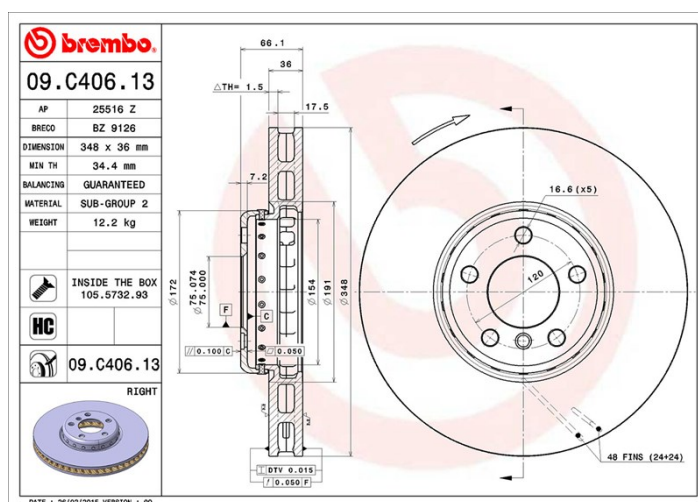

Caractéristiques techniques du disque

Essieu Avant

Diamètre
348 mm

Hauteur totale (A)
66,1 mm

Diamètre de centrage (B)
75 mm

Nombre de trous de fixation (C)
5

Épaisseur (TH)
36 mm

Épaisseur min.
34,4 mm

Couple de serrage
N.m

Unités par boîte
1

Code EAN
8020584039304

Références marques

Brembo
09.C406.13

AP
25516 Z

Breco
BZ 9126

Spécifications techniques