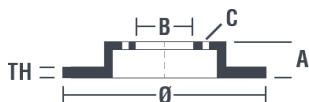

Caractéristiques techniques du disque

Essieu Avant

Diamètre
348 mm

Hauteur totale (A)
66,1 mm

Diamètre de centrage (B)
75 mm

Nombre de trous de fixation (C)
5

Épaisseur (TH)
36 mm

Épaisseur min.
34,4 mm

Couple de serrage
N.m

Unités par boîte
1

Code EAN
8020584039304