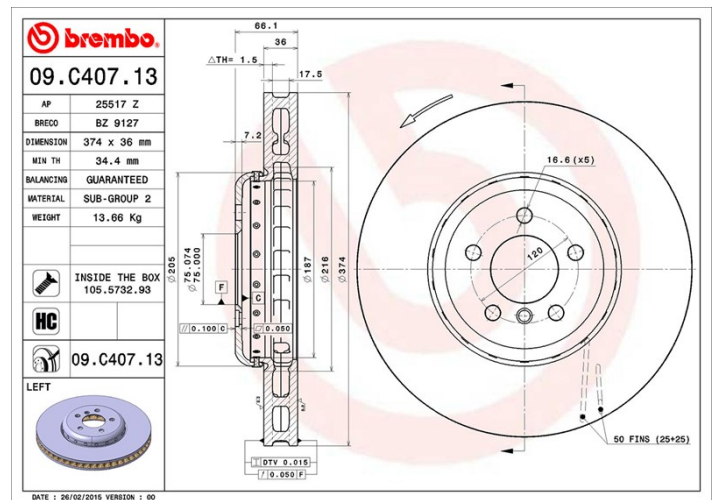

## Caractéristiques techniques du disque

**Essieu** Avant

**Diamètre**  
374 mm

**Hauteur totale (A)**  
66,1 mm

**Diamètre de centrage (B)**  
75 mm

**Nombre de trous de fixation (C)**  
5

**Épaisseur (TH)**  
36 mm

**Épaisseur min.**  
34,4 mm

**Couple de serrage**   
N.m

**Unités par boîte**  
1

**Code EAN**  
8020584039311

## Spécifications techniques