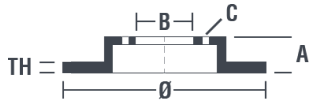

Caractéristiques techniques du disque

Essieu Avant

Diamètre
374 mm

Hauteur totale (A)
66,1 mm

Diamètre de centrage (B)
75 mm

Nombre de trous de fixation (C)
5

Épaisseur (TH)
36 mm

Épaisseur min.
34,4 mm

Couple de serrage
N.m

Unités par boîte
1

Code EAN
8020584039311