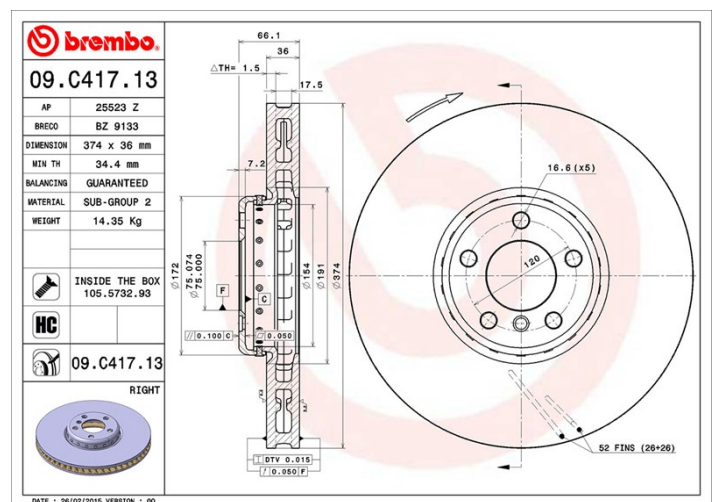

## Caractéristiques techniques du disque

**Essieu** Avant

**Diamètre**  
374 mm

**Hauteur totale (A)**  
66,1 mm

**Diamètre de centrage (B)**  
75 mm

**Nombre de trous de fixation (C)**  
5

**Épaisseur (TH)**  
36 mm

**Épaisseur min.**  
34,4 mm

**Couple de serrage**   
N.m

**Unités par boîte**  
1

**Code EAN**  
8020584039373

## Spécifications techniques