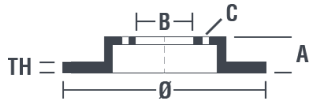

Caractéristiques techniques du disque

Essieu Avant

Diamètre
374 mm

Hauteur totale (A)
66,1 mm

Diamètre de centrage (B)
75 mm

Nombre de trous de fixation (C)
5

Épaisseur (TH)
36 mm

Épaisseur min.
34,4 mm

Couple de serrage
N.m

Unités par boîte
1

Code EAN
8020584039373