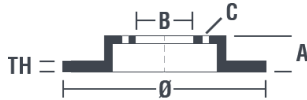

Caractéristiques techniques du disque

Essieu Avant

Diamètre
278 mm

Hauteur totale (A)
43,9 mm

Diamètre de centrage (B)
63,5 mm

Nombre de trous de fixation (C)
4

Épaisseur (TH)
23 mm

Épaisseur min.
21 mm

Couple de serrage
N.m

Unités par boîte
2

Code EAN
8020584221068

Références marques

Brembo
09.C422.11

AP
25535 V

Breco
BV 9145

09.C422.10	
AP	25535 V-25535
BRECO	BV 9145-BS 9145
DIMENSION	278 x 23 mm
MIN TH	21 mm
BALANCING	GUARANTEED
MATERIAL	SUB-GROUP 1
WEIGHT	6.7 kg
(E11)	90R 02C01202/25637
09.C422.11	
DATE :21/04/2016 VERSION : 01	