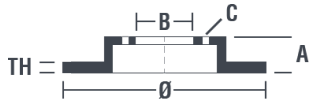

Caractéristiques techniques du disque

Essieu Avant	Diamètre (\varnothing) 280 mm
Hauteur totale (A) 45,1 mm	Diamètre de centrage (B) 67 mm
Nombre de trous de fixation (C) 5	Épaisseur (TH) 22 mm
Épaisseur min. 20,4 mm	Couple de serrage  N.m
Unités par boîte 2	Code EAN -