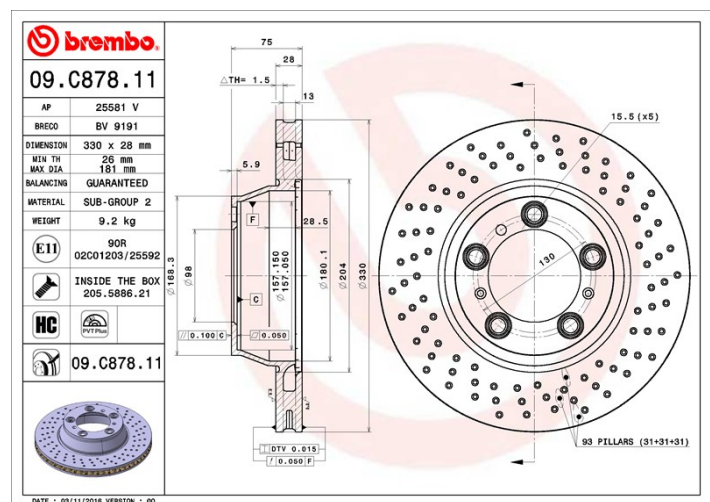

Caractéristiques techniques du disque

Essieu Arrière

Diamètre
330 mm

Hauteur totale (A)
75 mm

Diamètre de centrage (B)
98 mm

Nombre de trous de fixation (C)
5

Épaisseur (TH)
28 mm

Épaisseur min.
26 mm

Couple de serrage
N.m

Unités par boîte
1

Code EAN
8020584223000

Références marques

Brembo
09.C878.11

AP
25581 V

Breco
BV 9191

Spécifications techniques

Disque ventilé PVT

Le disque PVT ("Pillar Venting Technology" ou technologie de ventilation à plots) est muni, dans la chambre de ventilation, de plots à la place des ailettes ; ainsi, la capacité de refroidissement du disque est améliorée, avec notamment une augmentation de plus de 40% de la résistance aux criques et fissures thermiques.