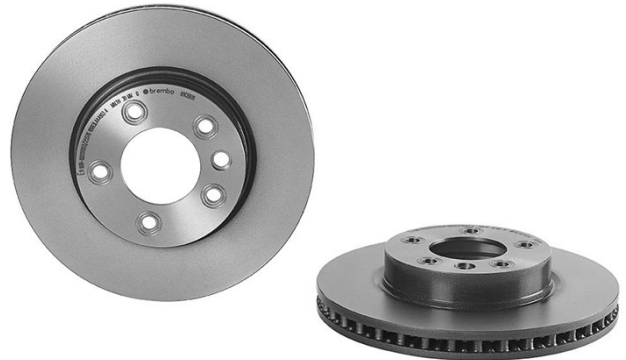

Caractéristiques techniques du disque

Essieu Avant

Diamètre
330 mm

Hauteur totale (A)
68,6 mm

Diamètre de centrage (B)
85 mm

Nombre de trous de fixation (C)
5

Épaisseur (TH)
32 mm

Épaisseur min.
30 mm

Couple de serrage
160 N.m

Unités par boîte
1

Code EAN
8020584225257

Références marques

Brembo
09.C881.11

AP
25584 V

Breco
BV 9194

Spécifications techniques

Disque ventilé PVT

Le disque PVT ("Pillar Venting Technology" ou technologie de ventilation à plots) est muni, dans la chambre de ventilation, de plots à la place des ailettes ; ainsi, la capacité de refroidissement du disque est améliorée, avec notamment une augmentation de plus de 40% de la résistance aux criques et fissures thermiques.

Disque High Carbon (HC)

Grâce au pourcentage élevé de carbone dans la composition chimique de la fonte, le disque HC, en fonte à haute teneur en carbone, présente un meilleur coefficient d'amortissement qui garantit une réduction des vibrations et des bruits, pour une meilleure performance et un meilleur confort au freinage.