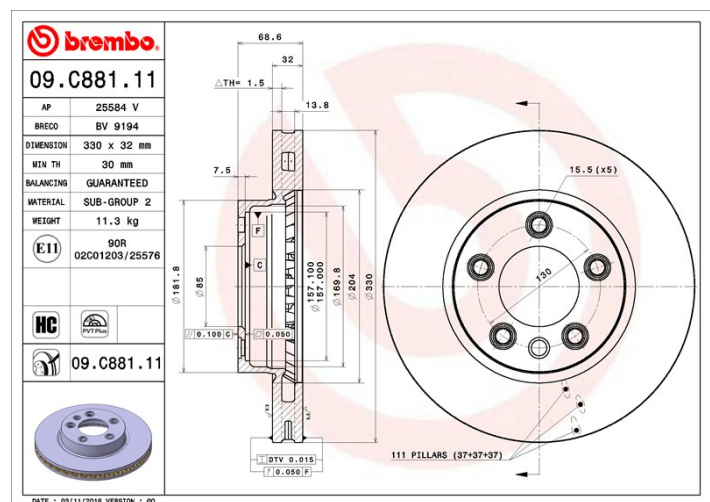

Caractéristiques techniques du disque

Essieu Avant

Diamètre
330 mm

Hauteur totale (A)
68,6 mm

Diamètre de centrage (B)
85 mm

Nombre de trous de fixation (C)
5

Épaisseur (TH)
32 mm

Épaisseur min.
30 mm

Couple de serrage
160 N.m

Unités par boîte
1

Code EAN
8020584225257

Références marques

Brembo
09.C881.11

AP
25584 V

Breco
BV 9194

Spécifications techniques

Disque ventilé PVT

Le disque PVT ("Pillar Venting Technology" ou technologie de ventilation à plots) est muni, dans la chambre de ventilation, de plots à la place des ailettes ; ainsi, la capacité de refroidissement du disque est améliorée, avec notamment une augmentation de plus de 40% de la résistance aux criques et fissures thermiques.