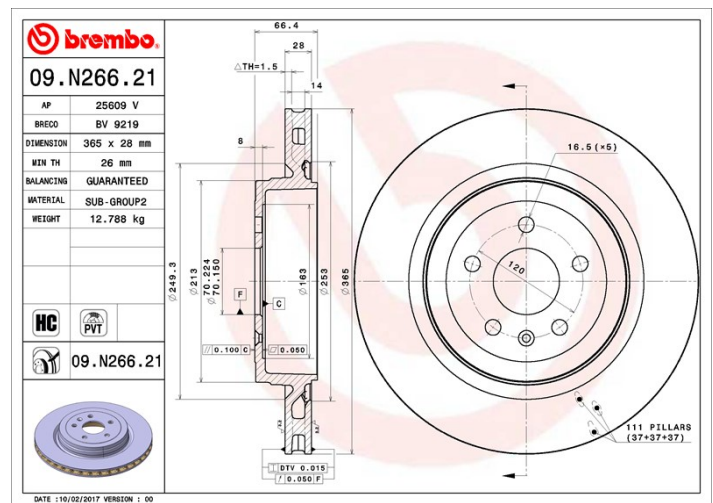

## Caractéristiques techniques du disque

<b>Essieu</b> Arrière	<b>Diamètre</b> (Ø) 365 mm
<b>Hauteur totale</b> (A) 66,4 mm	<b>Diamètre de centrage</b> (B) 70 mm
<b>Nombre de trous de fixation</b> (C) 5	<b>Épaisseur</b> (TH) 28 mm
<b>Épaisseur min.</b> 26 mm	<b>Couple de serrage</b> N.m
<b>Unités par boîte</b> 1	<b>Code EAN</b> 8020584223185

## Références marques

<b>Brembo</b> 09.N266.21	<b>AP</b> 25609 V	<b>Breco</b> BV 9219
-----------------------------	----------------------	-------------------------

## Spécifications techniques