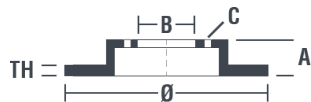

## Caractéristiques techniques du disque

<b>Essieu</b> Arrière	<b>Diamètre</b> (Ø) 365 mm
<b>Hauteur totale</b> (A) 66,4 mm	<b>Diamètre de centrage</b> (B) 70 mm
<b>Nombre de trous de fixation</b> (C) 5	<b>Épaisseur</b> (TH) 28 mm
<b>Épaisseur min.</b> 26 mm	<b>Couple de serrage</b> N.m
<b>Unités par boîte</b> 1	<b>Code EAN</b> 8020584223185