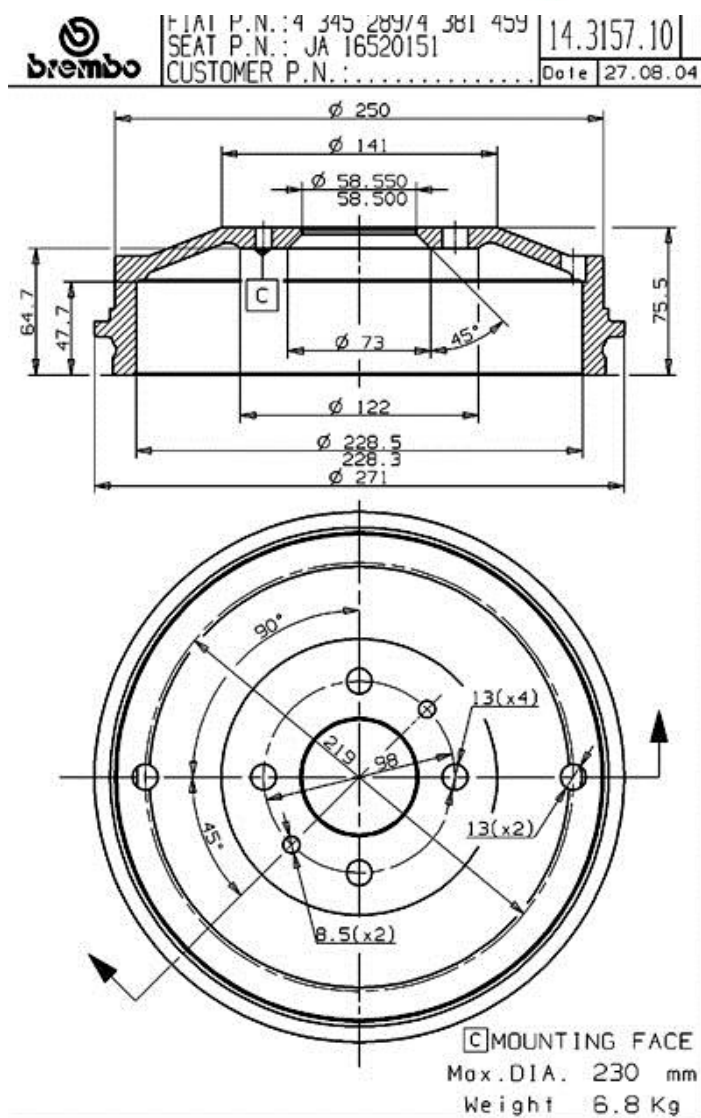

Caractéristiques techniques du tambour

Essieu Arrière

Diamètre (Ø)
228,00 mm

Diamètre max. (Diamètre max.)
230,00 mm

Diamètre max.
230,00 mm

Largeur
47,70 mm

Diamètre de centrage (B)
58,5 mm

Hauteur totale (C)
75,50 mm

Nombre de perforations (D)
4,00

Roulement

Code EAN
8020584315712

Véhicules couverts

FIAT

Modèle	Type	kW	Année
131 (131_)	1.3 Mirafiori	48	10/74 12/82

131 (131_)	1.3 Super Mirafiori	57	03/78 12/80
131 (131_)	1.4 Mirafiori	51	11/80 01/84
131 (131_)	1.4 Super Mirafiori	55	04/81 12/83
131 (131_)	1.6	63	11/76 12/84
131 (131_)	1.6 (S)	55	10/74 09/81
131 (131_)	1.6 Super	71	03/78 01/84
131 (131_)	1.6 Super Mirafiori (A)	72	03/79 03/82
131 (131_)	2.0 D	44	03/78 03/87
131 (131_)	2.0 Racing	85	06/78 12/81
131 (131_)	2.0 Super	83	01/81 12/84
131 (131_)	2.5 D	53	06/78 02/84
131 Familiare/Panorama (131_)	1.3 Mirafiori (AF)	48	03/75 03/82
131 Familiare/Panorama (131_)	1.3 Mirafiori (AF)	40	03/75 12/78
131 Familiare/Panorama (131_)	1.4 Mirafiori	51	11/81 01/84
131 Familiare/Panorama (131_)	1.6	63	11/80 12/84
131 Familiare/Panorama (131_)	1.6 CL (AF1)	55	03/75 12/78
131 Familiare/Panorama (131_)	1.6 Super	72	12/79 12/81
131 Familiare/Panorama (131_)	2.0 D	44	07/78 08/84
131 Familiare/Panorama (131_)	2.0 Super	83	01/81 12/84
131 Familiare/Panorama (131_)	2.5 Super Diesel (AF)	53	03/79 12/84