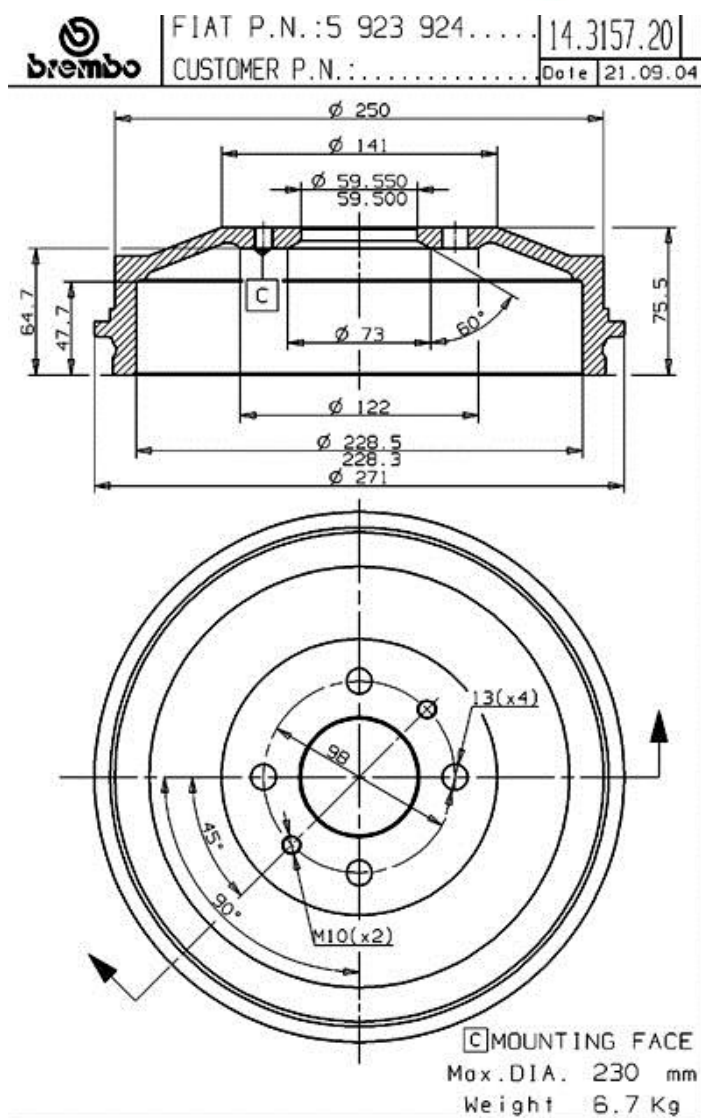

## Caractéristiques techniques du tambour

**Essieu** Arrière

**Diamètre** (Ø)  
228,00 mm

**Diamètre max.** (Diamètre max.)  
230,00 mm

**Diamètre max.**  
230,00 mm

**Largeur**  
47,70 mm

**Diamètre de centrage** (B)  
59,5 mm

**Hauteur totale** (C)  
75,50 mm

**Nombre de perforations** (D)  
4,00

**Roulement**

**Code EAN**  
8020584315729

## SEAT

Modèle	Type	kW	Année
131	2.4 Diesel	53	06/78 12/86
132	1.6	72	05/73 12/80
132	1.8	77	05/73 12/80
132	2.0 D	40	05/73 12/80