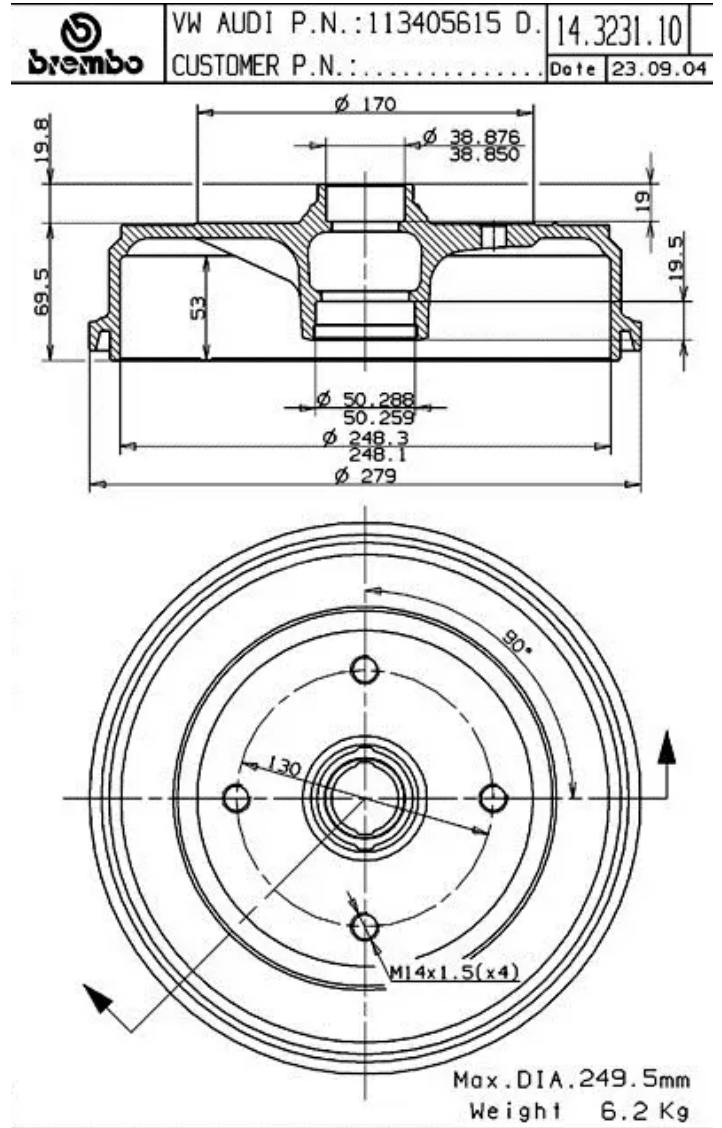

## Technical specifications

EAN code  
**8020584323113**

Axle  
**Front**

Diameter  
**248 mm**

Width  
**53 mm**

Height  
**89,3**

Number of holes  
**4**

Centering  
**39,9 mm**

Max diameter  
**249,5 mm**

COMPATIBLE VEHICLES