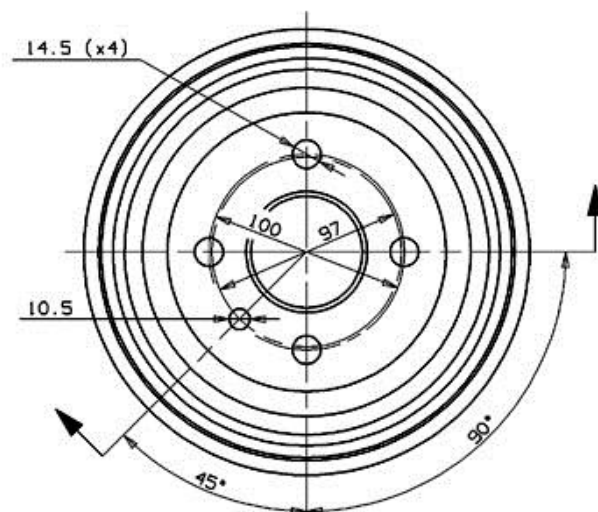

MOUNTING FACE
Max. DIA. 201 mm
Weight 2.5 Kg

Véhicules couverts

OPEL

Modèle	Type	kW	Année
ASTRA F (T92)	1.4 (F19, M19)	55	09/91 09/93