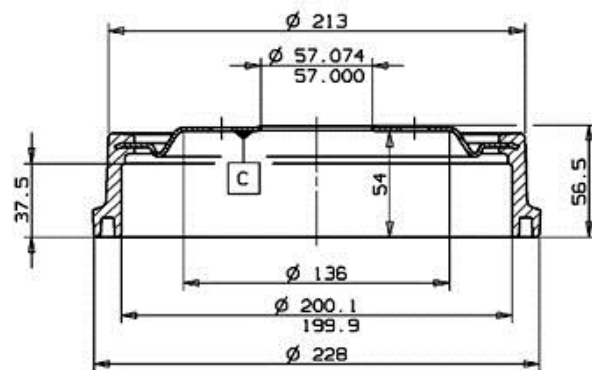

MOUNTING FACE
Max. DIA. 201 mm
Weight 2.5 Kg

Véhicules couverts

OPEL

Modèle	Type	kW	Année
ASTRA F (T92)	1.4 (F19, M19)	55	09/91 09/93