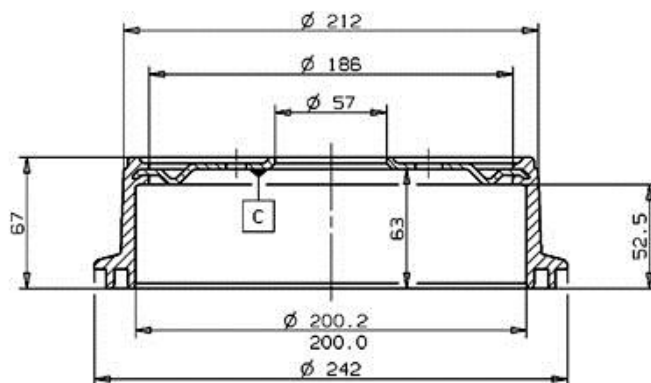

OPEL P.N.: 568 054-057
CUSTOMER P.N.: .....

14.4719.10
Date 06.03.95