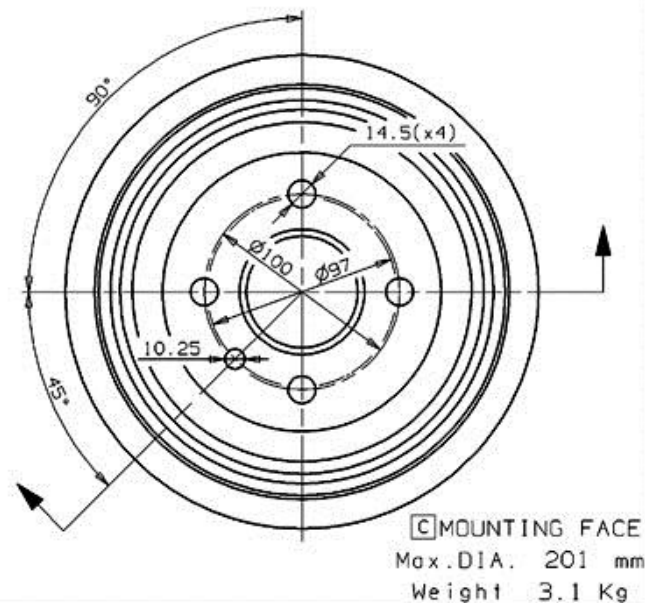

OPEL P.N.: 568 054-057
CUSTOMER P.N.: .....

14.4719.10
Date 06.03.95