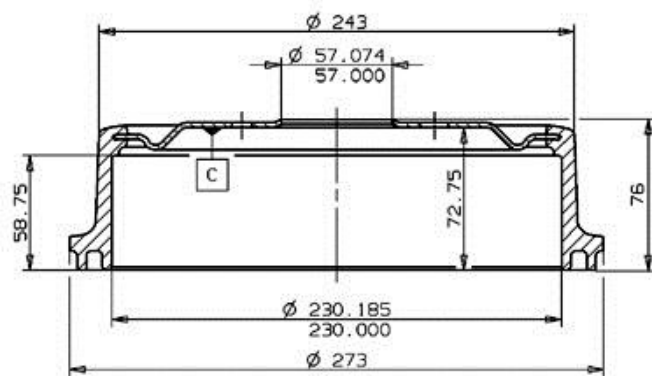

Tambour 14.4722.10

Caractéristiques techniques du tambour

Essieu Arrière

Diamètre (Ø)
230,00 mm

Diamètre max. (Diamètre max.)
230,90 mm

Diamètre max.
230,90 mm

Largeur
58,50 mm

Diamètre de centrage (B)
57 mm

Hauteur totale (C)
76,00 mm

Nombre de perforations (D)
4,00

Roulement

Code EAN
8020584472217

OPEL P.N. : 568 056/051
CUSTOMER P.N. :

14.4722.10
Date 21.10.96

[C] MOUNTING FACE
Max. DIA. 230.9 mm
Weight 4.4 Kg