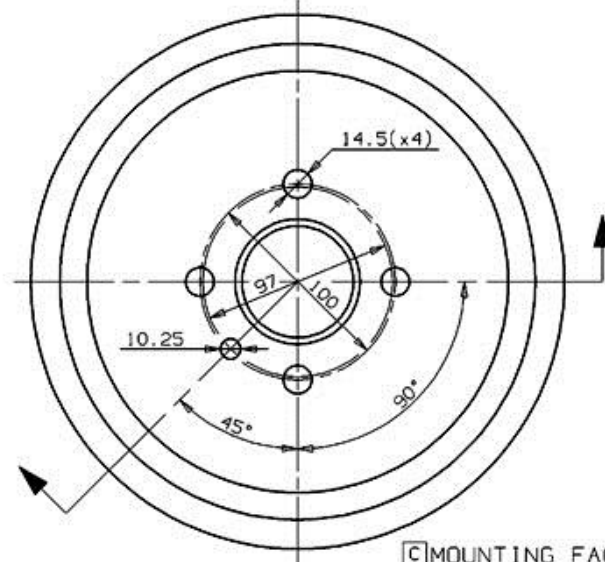

Tambour 14.4722.10

Caractéristiques techniques du tambour

Essieu Arrière

Diamètre (Ø)
230,00 mm

Diamètre max. (Diamètre max.)
230,90 mm

Diamètre max.
230,90 mm

Largeur
58,50 mm

Diamètre de centrage (B)
57 mm

Hauteur totale (C)
76,00 mm

Nombre de perforations (D)
4,00

Roulement

Code EAN
8020584472217

OPEL P.N. : 568 056/051
CUSTOMER P.N. :

14.4722.10
Date 21.10.96

[C] MOUNTING FACE
Max. DIA. 230.9 mm
Weight 4.4 Kg